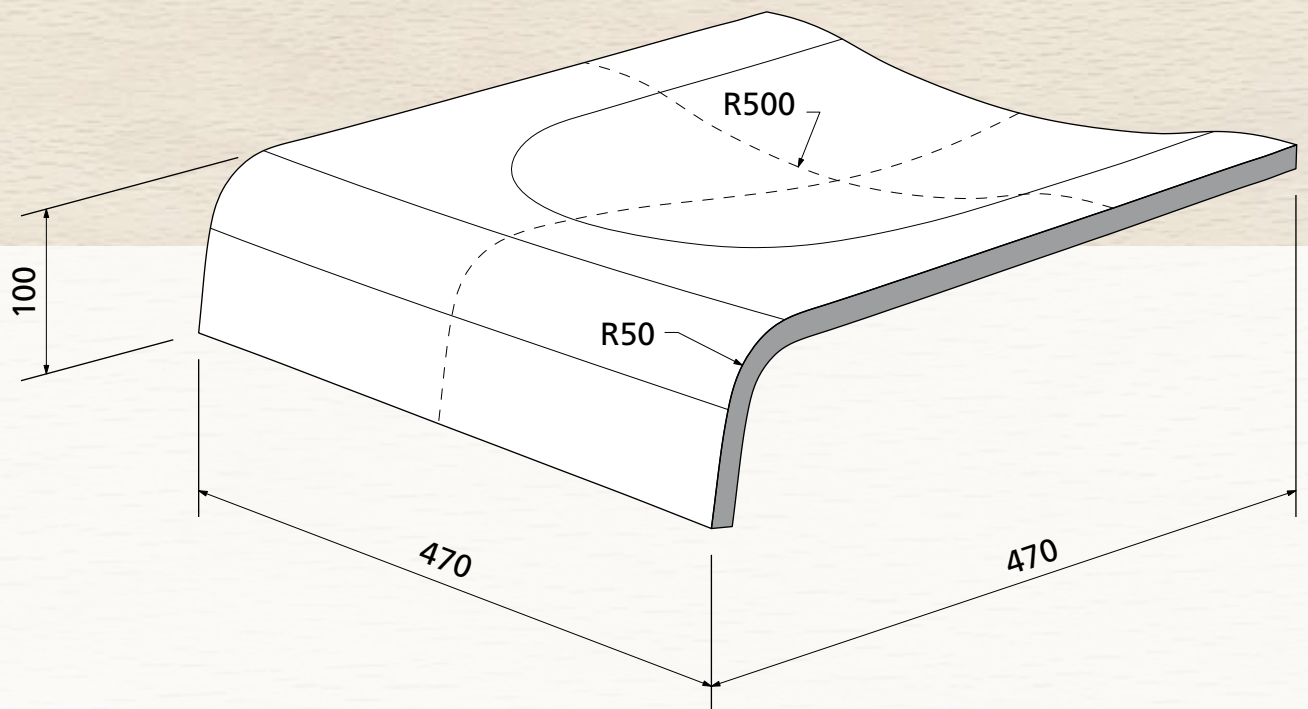

Sichtqualität
Show wood quality
Qualité visible

max. 10 mm

OWI GmbH
Formteile aus Holz und Kunststoff

Rodenbacher Straße 44–46
D-97816 Lohr a. Main
Fon 09352/509-0
Fax 09352/509-100
info@owi-lohr.de
www.owi-lohr.de