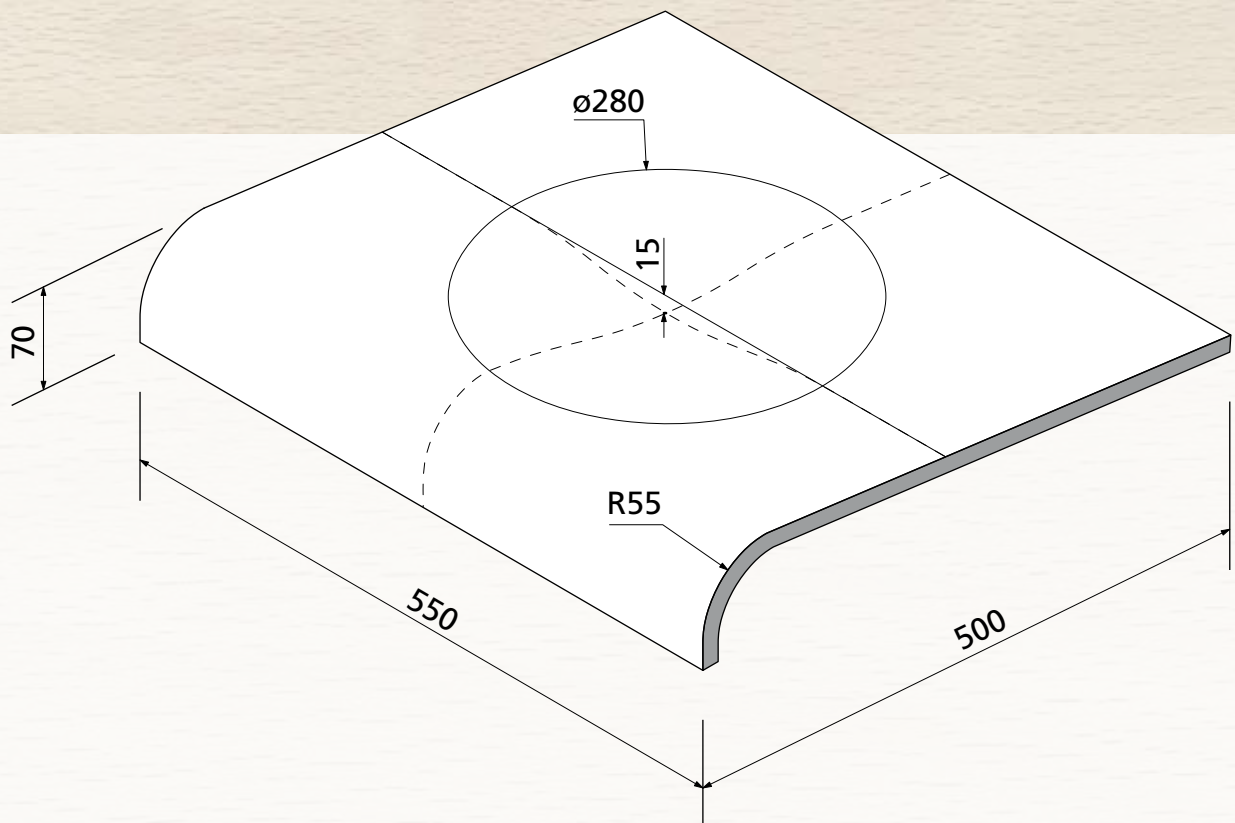

Sichtqualität
Show wood quality
Qualité visible

max. 10 mm

OWI GmbH
Formteile aus Holz und Kunststoff

Rodenbacher Straße 44–46
D-97816 Lohr a. Main
Fon 09352 / 509-0
Fax 09352 / 509-100
info@owi-lohr.de
www.owi-lohr.de