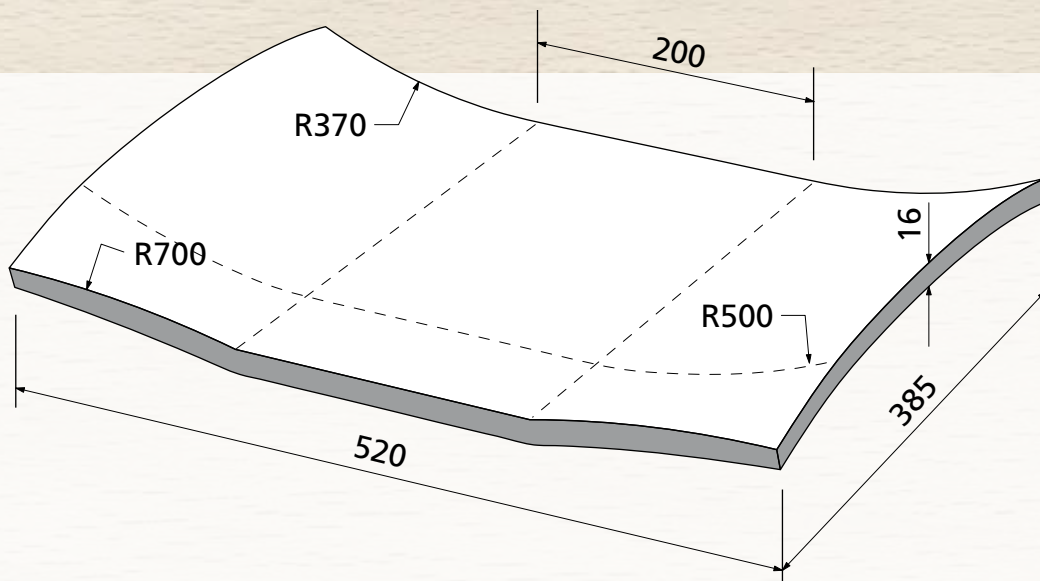

Sichtqualität
Show wood quality
Qualité visible

max. 16 mm

OWI GmbH
Formteile aus Holz und Kunststoff

Rodenbacher Straße 44–46
D-97816 Lohr a. Main
Fon 09352/509-0
Fax 09352/509-100
info@owi-lohr.de
www.owi-lohr.de