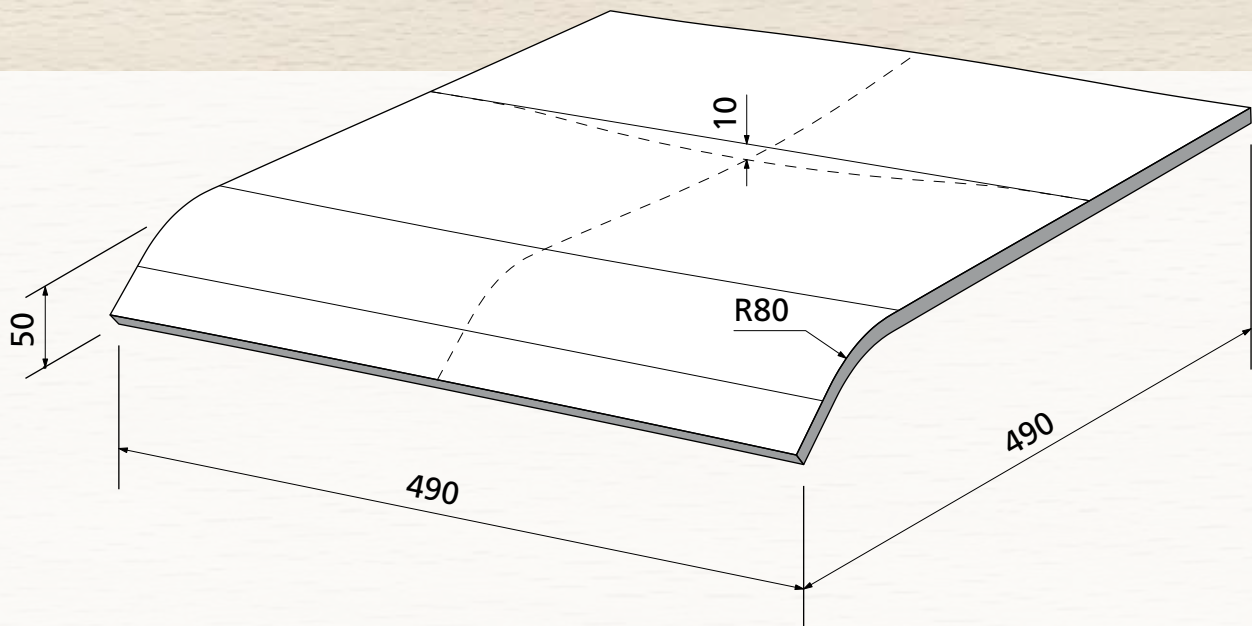

Sichtqualität  
Show wood quality  
Qualité visible

max. 10 mm

**OWI GmbH**  
Formteile aus Holz und Kunststoff

Rodenbacher Straße 44–46  
D-97816 Lohr a. Main  
Fon 09352 / 509-0  
Fax 09352 / 509-100  
info@owi-lohr.de  
www.owi-lohr.de