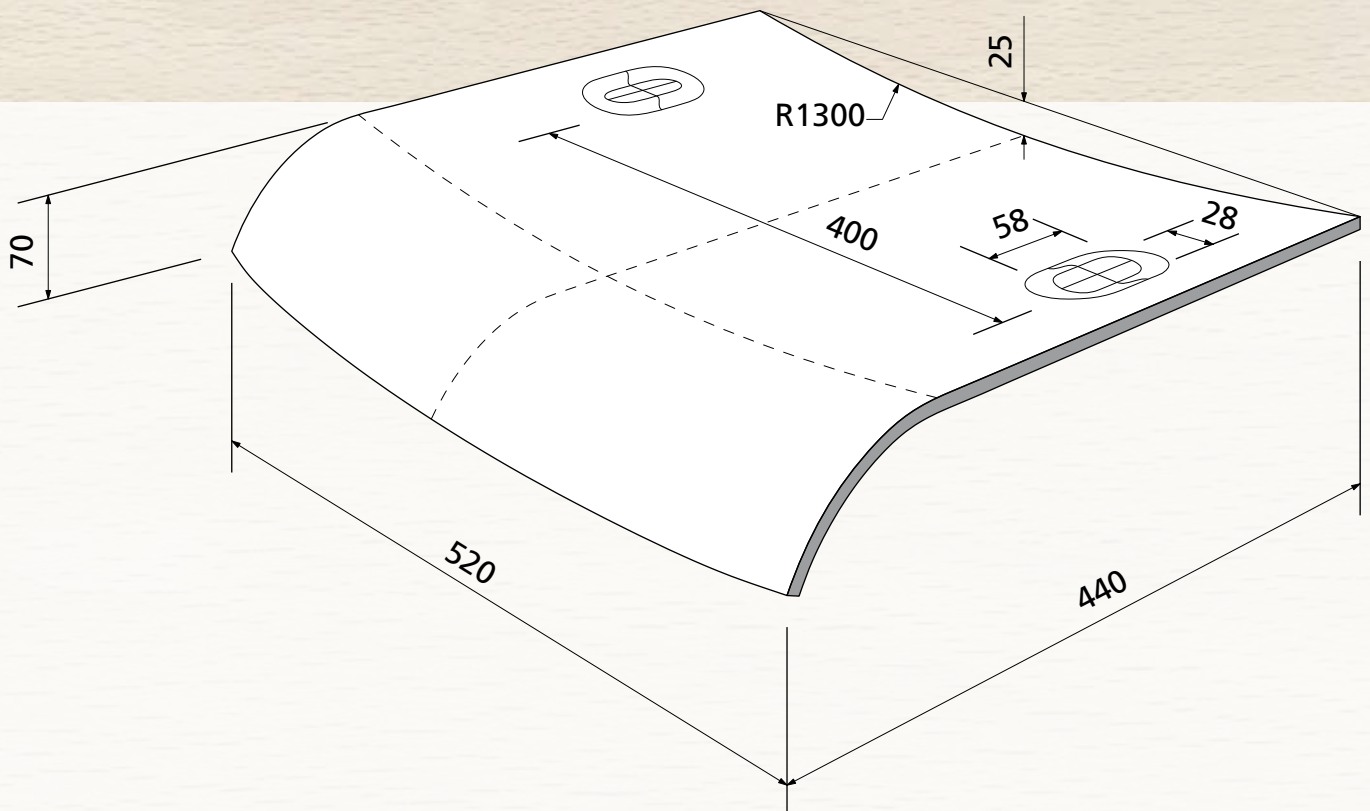

Polsterqualität  
Upholster Quality  
Qualité à rembourrer

max. 8 mm

**OWI GmbH**  
Formteile aus Holz und Kunststoff

Rodenbacher Straße 44-46  
D-97816 Lohr a. Main  
Fon 09352 / 509-0  
Fax 09352 / 509-100  
info@owi-lohr.de  
www.owi-lohr.de