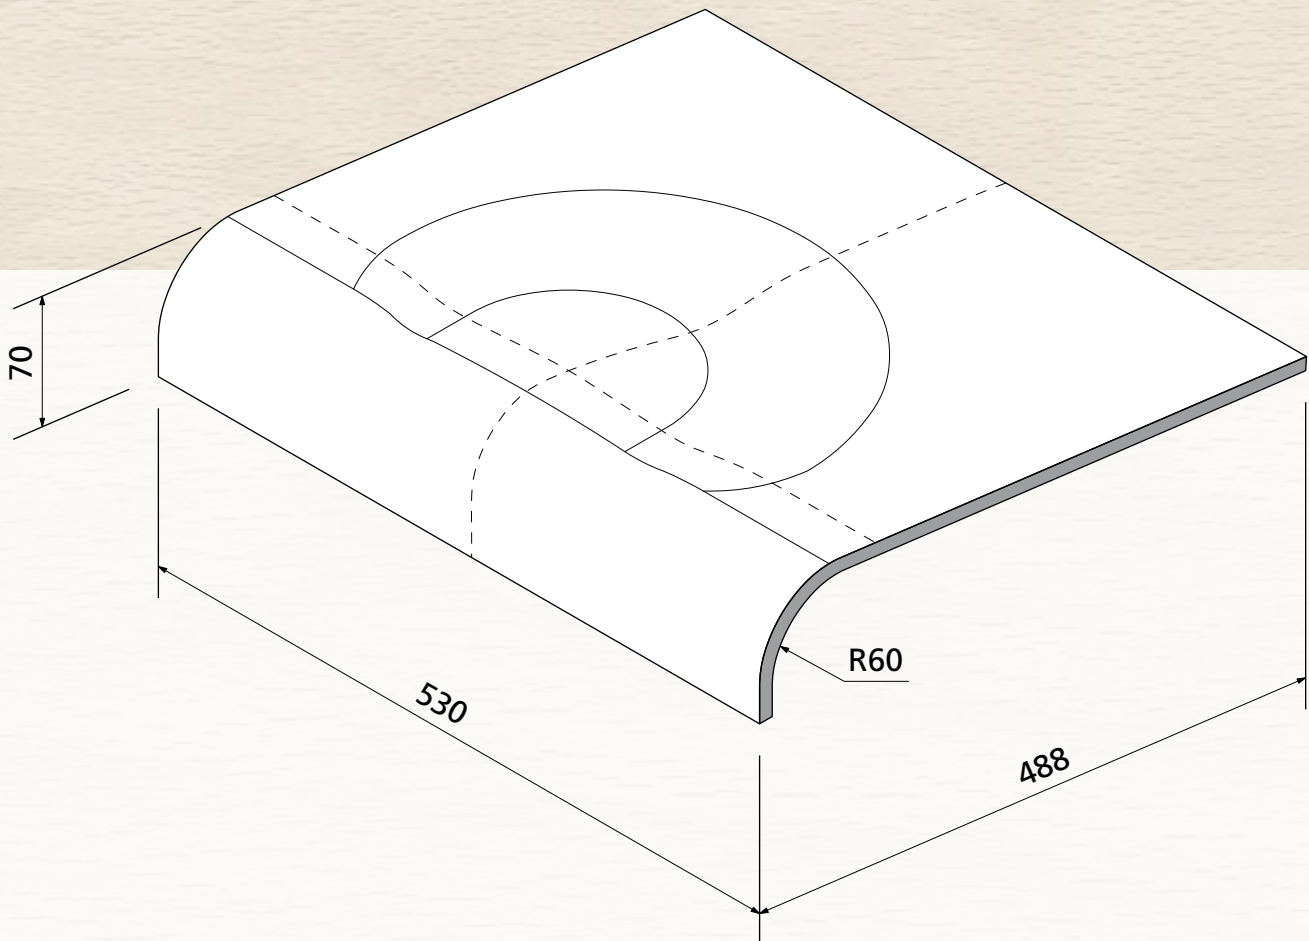

Sichtqualität  
Show wood quality  
Qualité visible

max. 10 mm

**OWI GmbH**  
Formteile aus Holz und Kunststoff

Rodenbacher Straße 44–46  
D-97816 Lohr a. Main  
Fon 09352 / 509-0  
Fax 09352 / 509-100  
info@owi-lohr.de  
www.owi-lohr.de