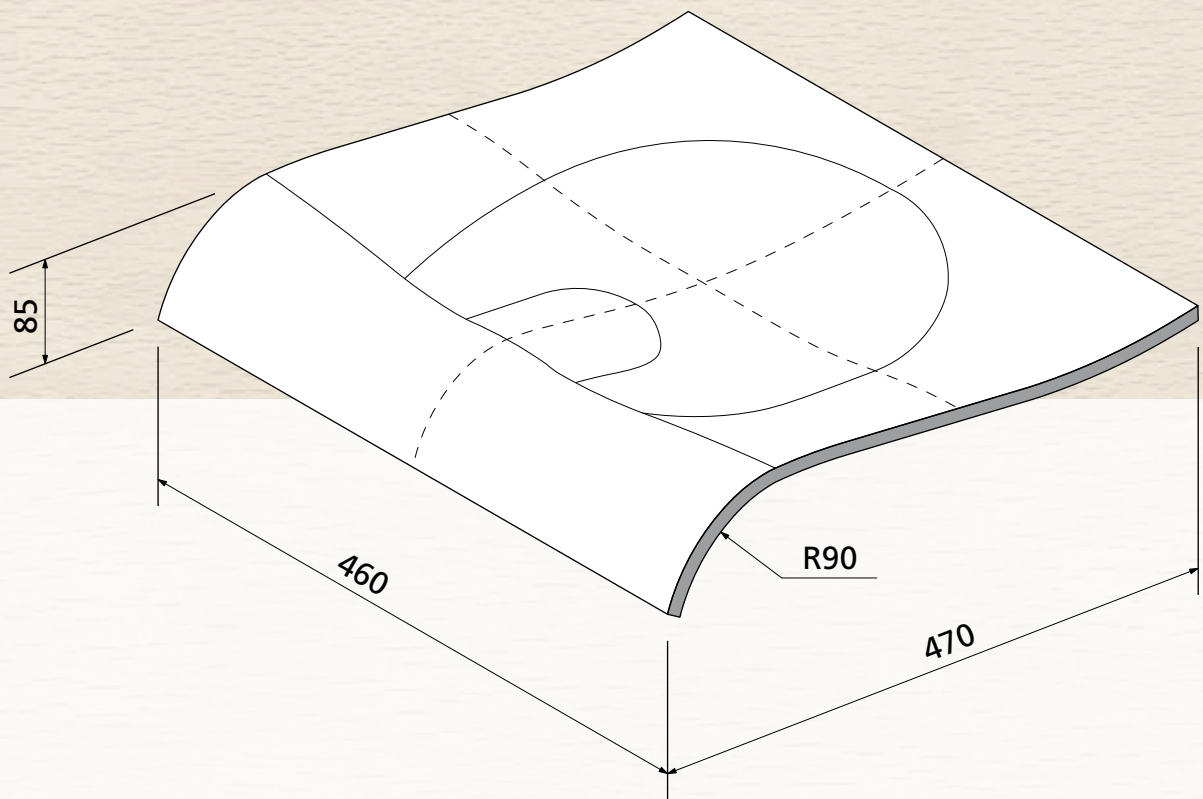

Sichtqualität
Show wood quality
Qualité visible

max. 10 mm

OWI GmbH
Formteile aus Holz und Kunststoff

Rodenbacher Straße 44–46
D-97816 Lohr a. Main
Fon 09352 / 509-0
Fax 09352 / 509-100
info@owi-lohr.de
www.owi-lohr.de