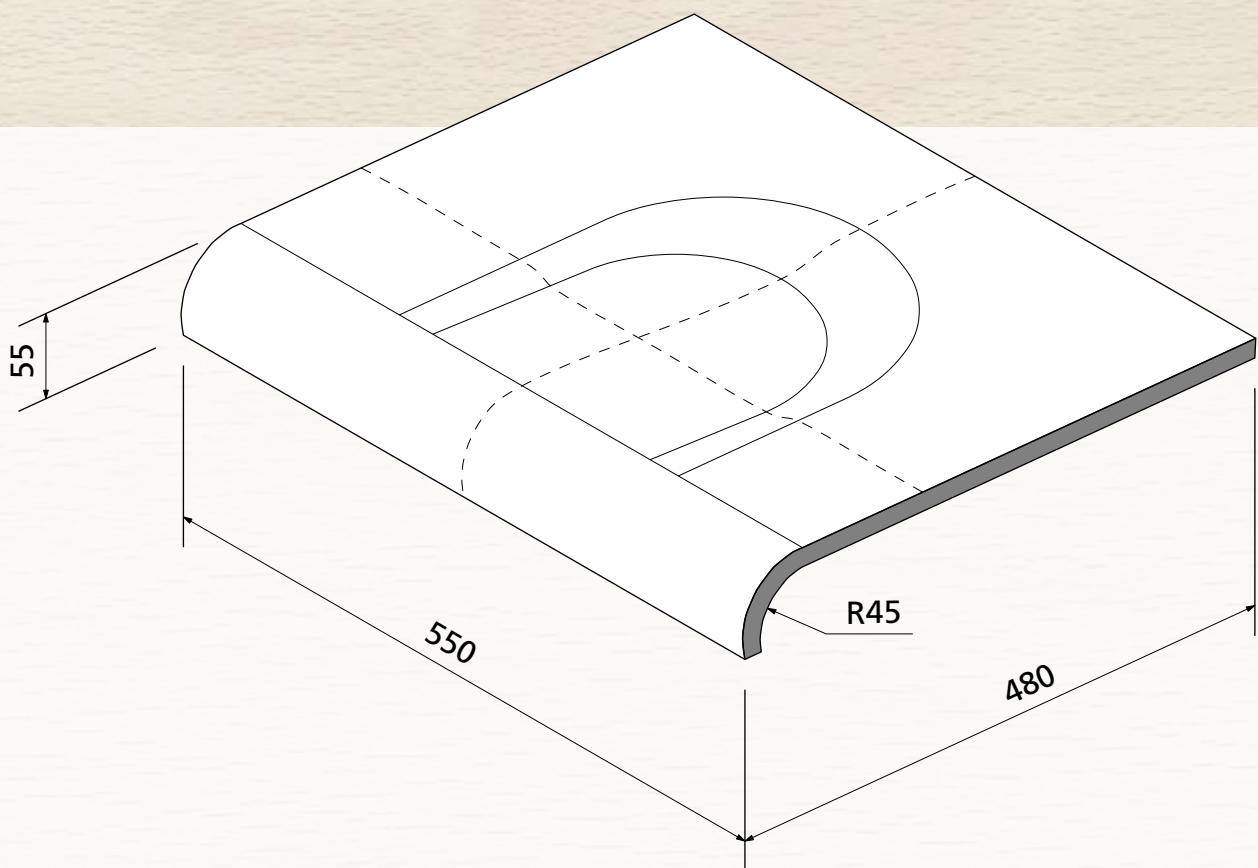

Sichtqualität  
Show wood quality  
Qualité visible

max. 10 mm

**OWI GmbH**  
Formteile aus Holz und Kunststoff

Rodenbacher Straße 44–46  
D-97816 Lohr a. Main  
Fon 09352/509-0  
Fax 09352/509-100  
info@owi-lohr.de  
www.owi-lohr.de