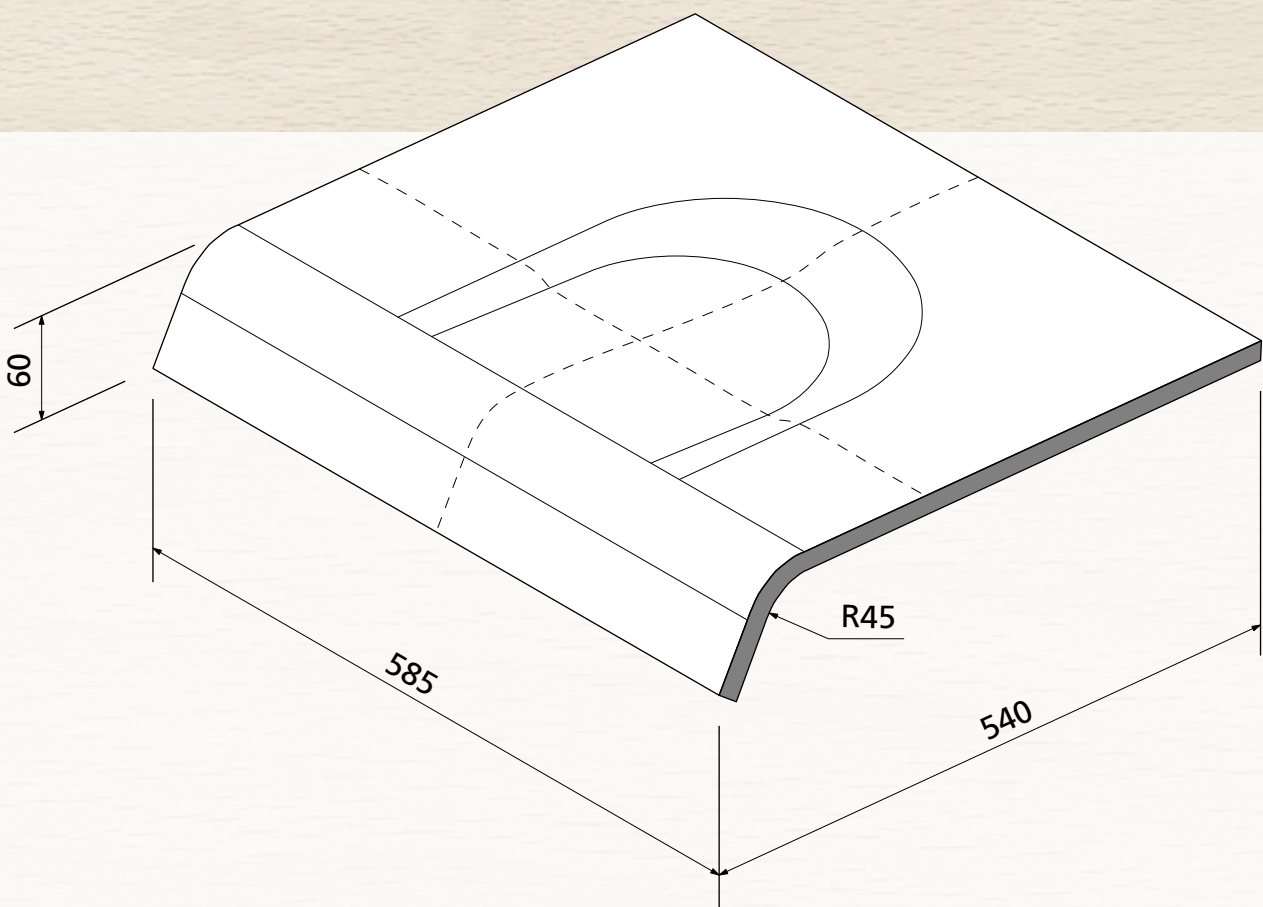

Sichtqualität
Show wood quality
Qualité visible

max. 12 mm

OWI GmbH
Formteile aus Holz und Kunststoff

Rodenbacher Straße 44–46
D-97816 Lohr a. Main
Fon 09352 / 509-0
Fax 09352 / 509-100
info@owi-lohr.de
www.owi-lohr.de