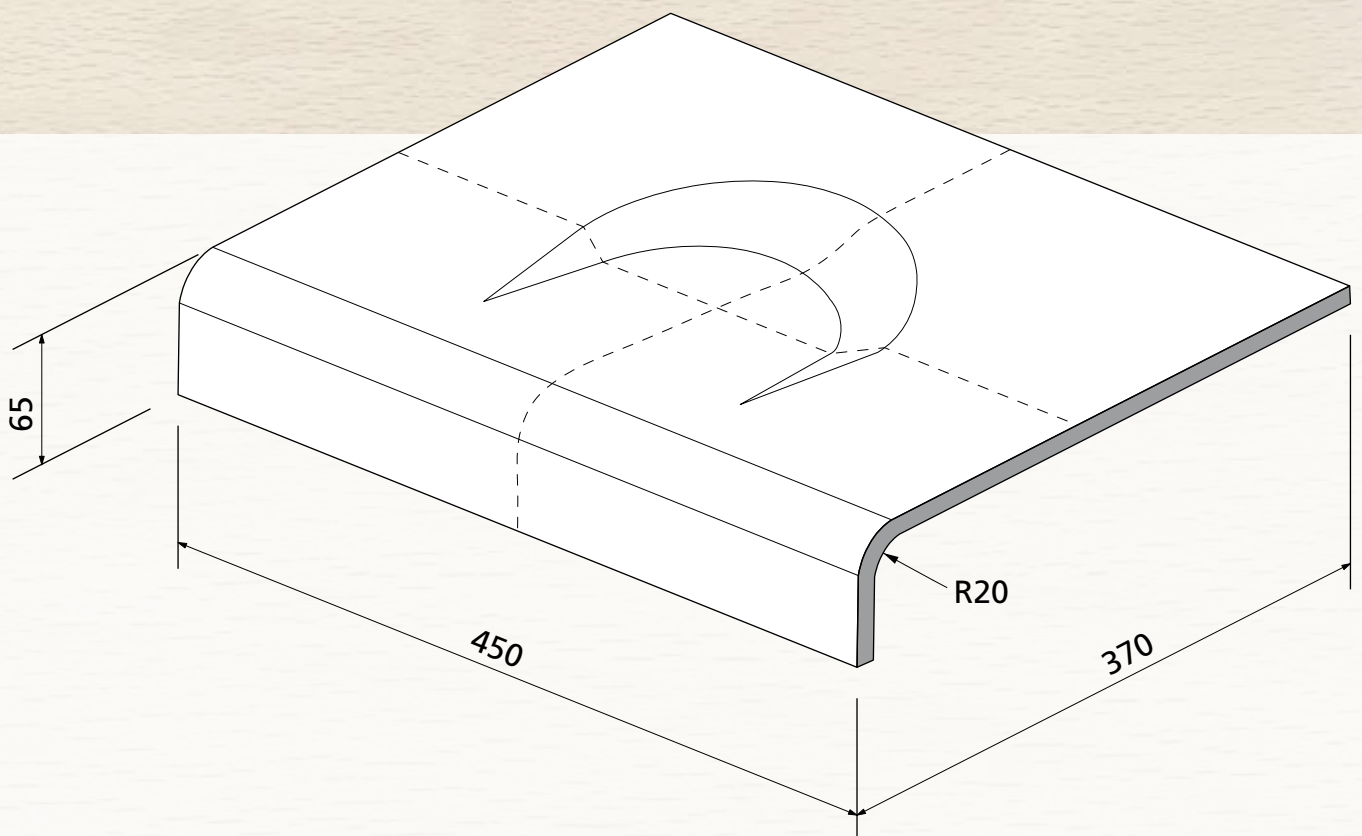

Sichtqualität
Show wood quality
Qualité visible

max. 10 mm

Kindergröße
Toddler size
Taille des enfants

OWI GmbH
Formteile aus Holz und Kunststoff

Rodenbacher Straße 44–46
D-97816 Lohr a. Main
Fon 09352 / 509-0
Fax 09352 / 509-100
info@owi-lohr.de
www.owi-lohr.de