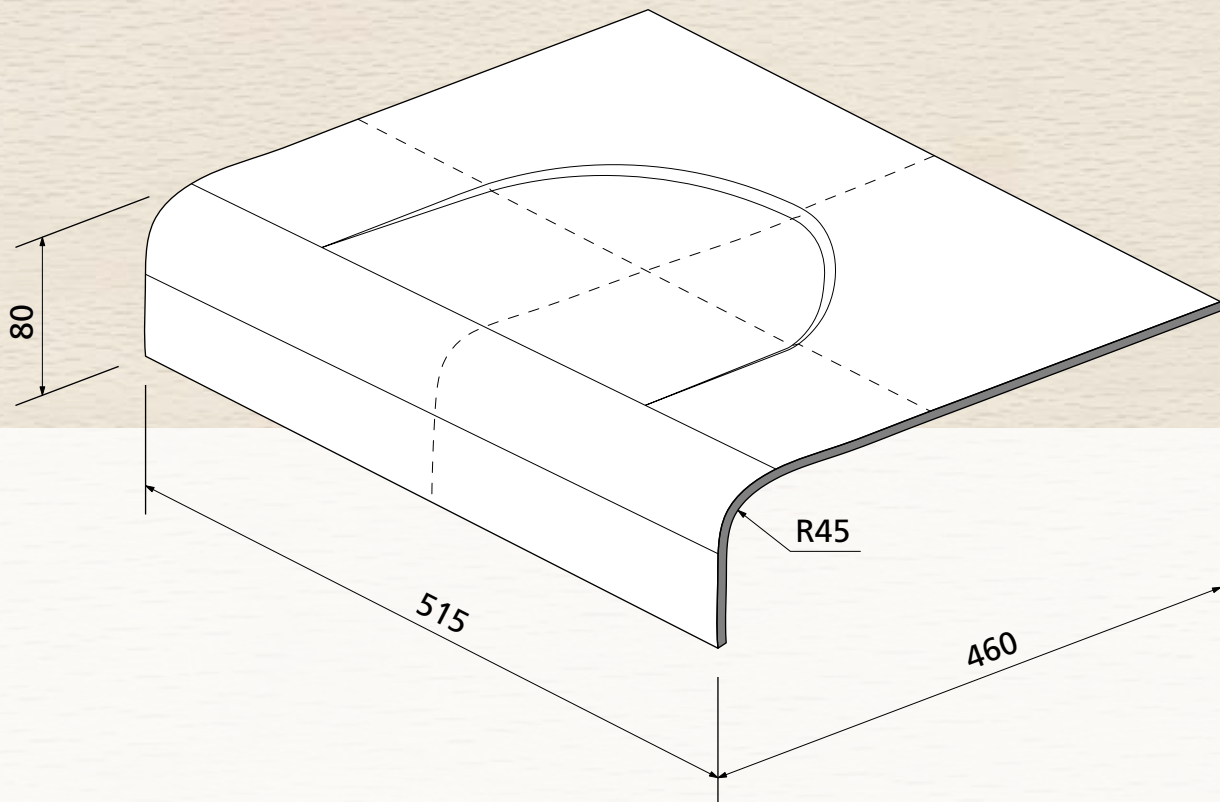

Sichtqualität
Show wood quality
Qualité visible

max. 10 mm

OWI GmbH
Formteile aus Holz und Kunststoff

Rodenbacher Straße 44–46
D-97816 Lohr a. Main
Fon 09352 / 509-0
Fax 09352 / 509-100
info@owi-lohr.de
www.owi-lohr.de