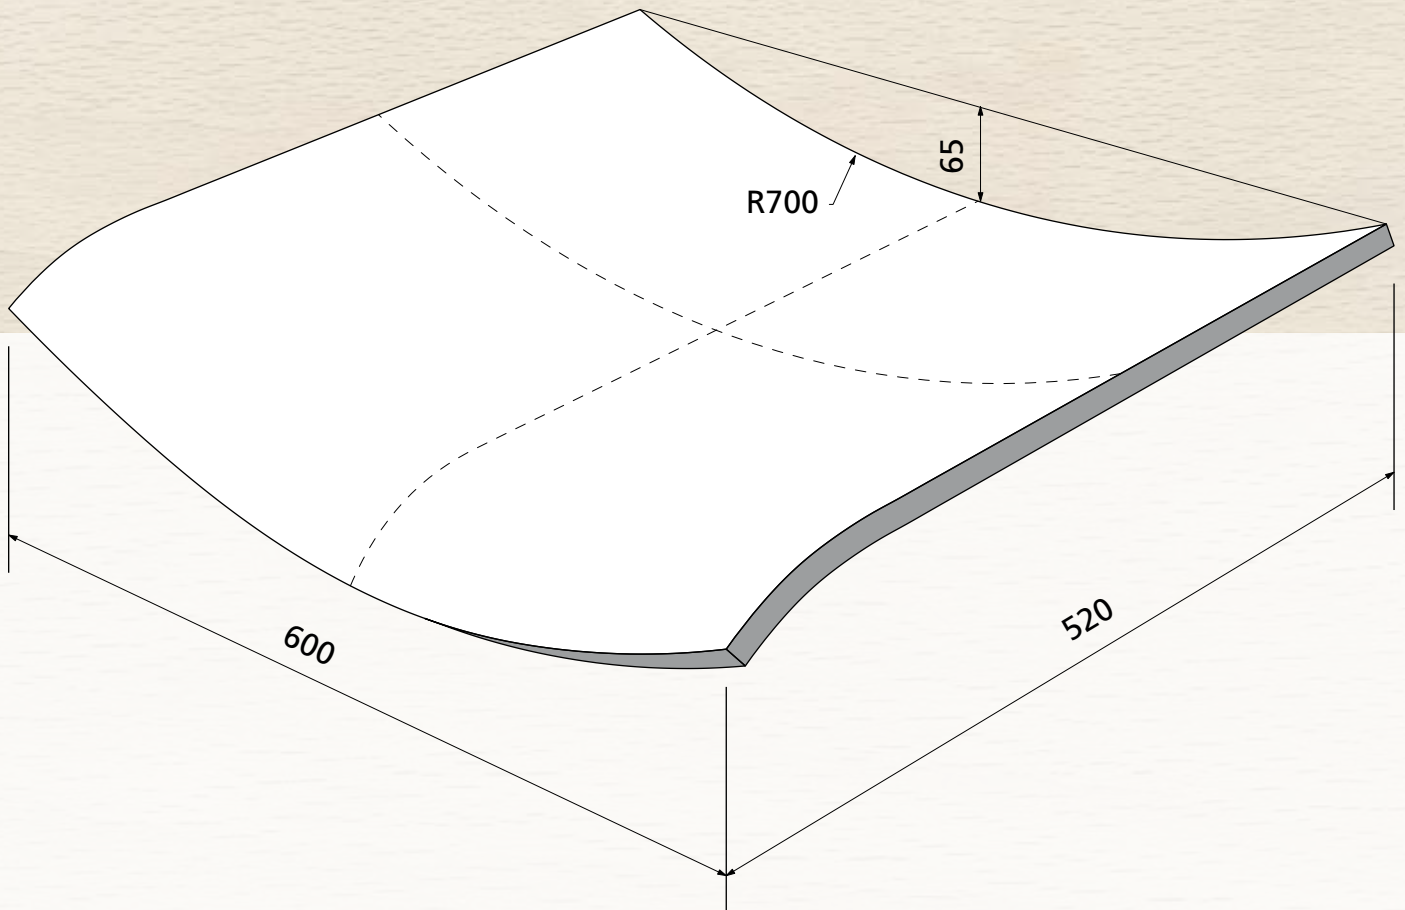

Sichtqualität  
Show wood quality  
Qualité visible

max. 13 mm

**OWI GmbH**  
Formteile aus Holz und Kunststoff

Rodenbacher Straße 44–46  
D-97816 Lohr a. Main  
Fon 09352/509-0  
Fax 09352/509-100  
info@owi-lohr.de  
www.owi-lohr.de