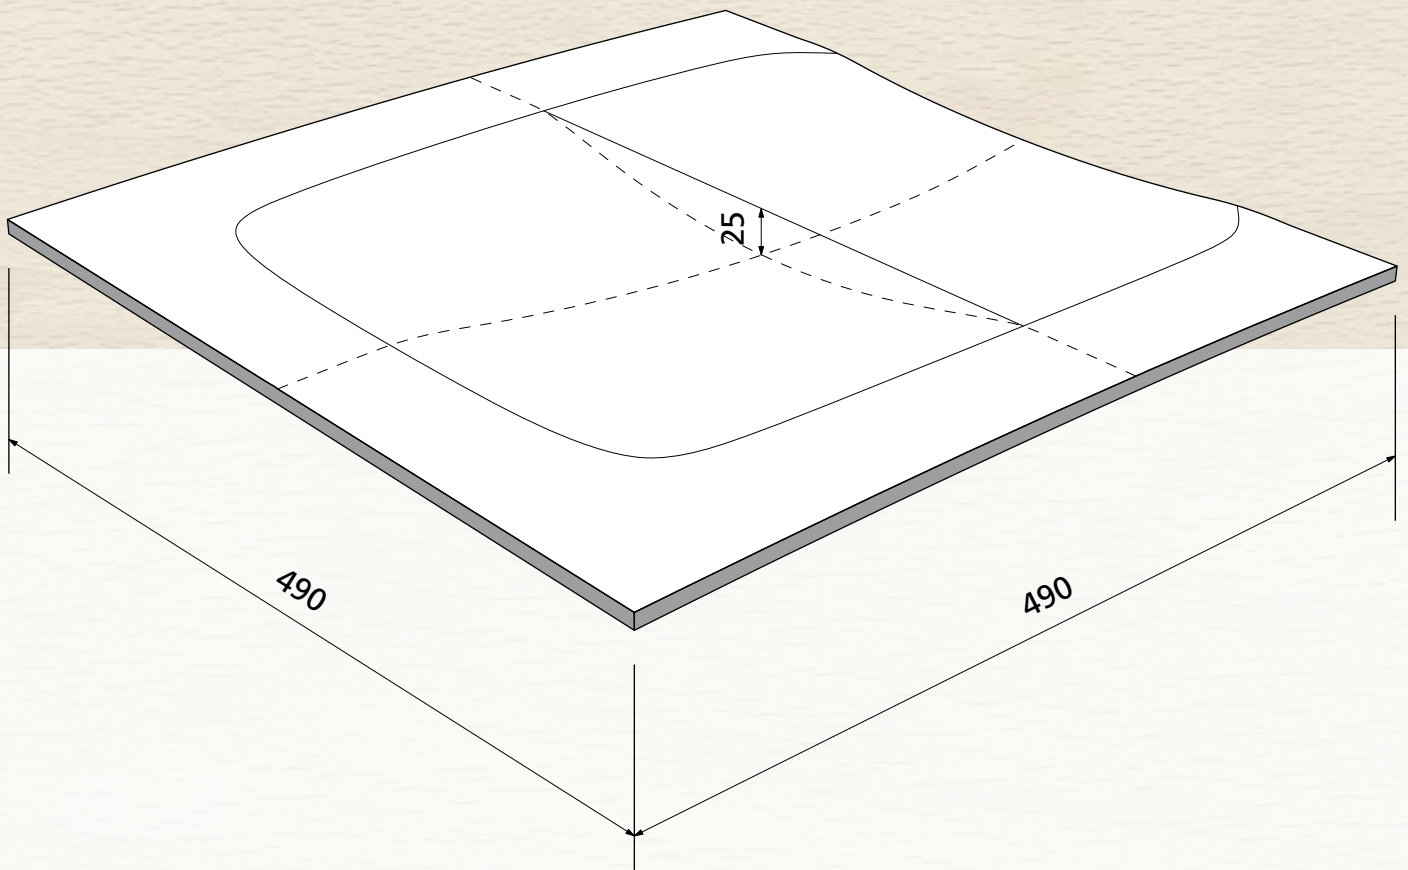

Sichtqualität
Show wood quality
Qualité visible

max. 8 mm

OWI GmbH
Formteile aus Holz und Kunststoff

Rodenbacher Straße 44–46
D-97816 Lohr a. Main
Fon 09352 / 509-0
Fax 09352 / 509-100
info@owi-lohr.de
www.owi-lohr.de