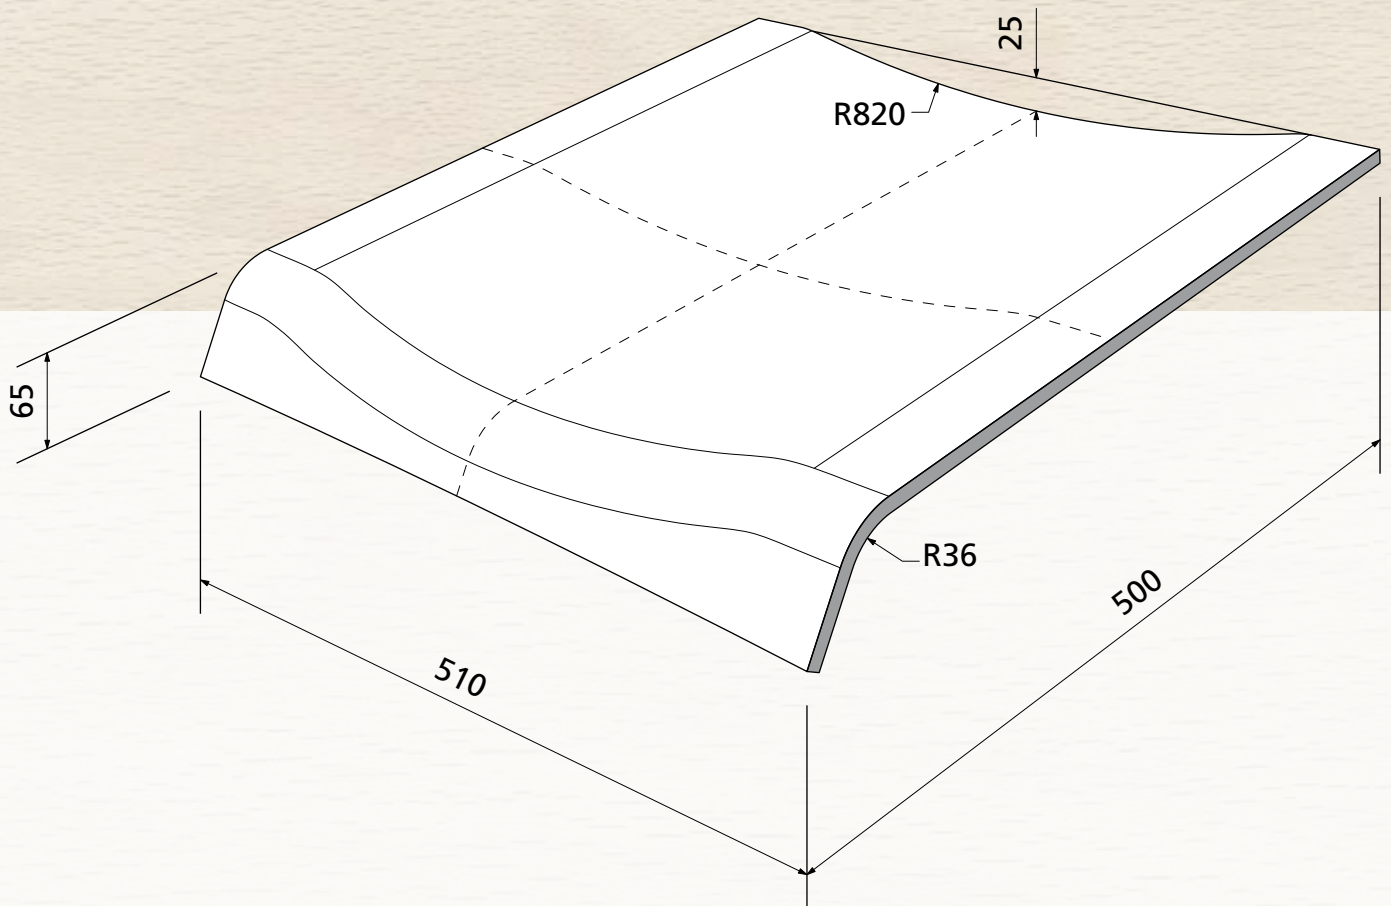

Sichtqualität
Show wood quality
Qualité visible

max. 9 mm

OWI GmbH
Formteile aus Holz und Kunststoff

Rodenbacher Straße 44-46
D-97816 Lohr a. Main
Fon 09352/509-0
Fax 09352/509-100
info@owi-lohr.de
www.owi-lohr.de