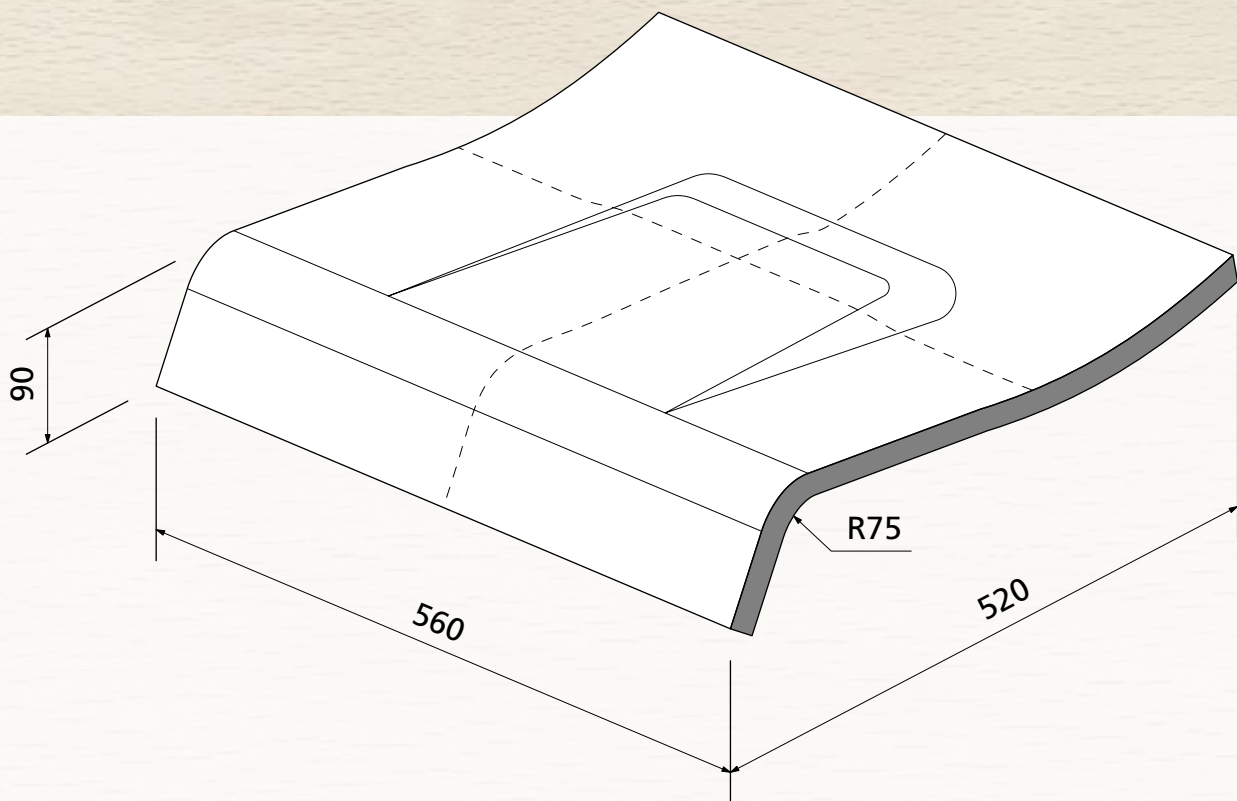

Polsterqualität
Upholster Quality
Qualité à rembourrer

max. 20 mm

OWI GmbH
Formteile aus Holz und Kunststoff

Rodenbacher Straße 44-46
D-97816 Lohr a. Main
Fon 09352 / 509-0
Fax 09352 / 509-100
info@owi-lohr.de
www.owi-lohr.de