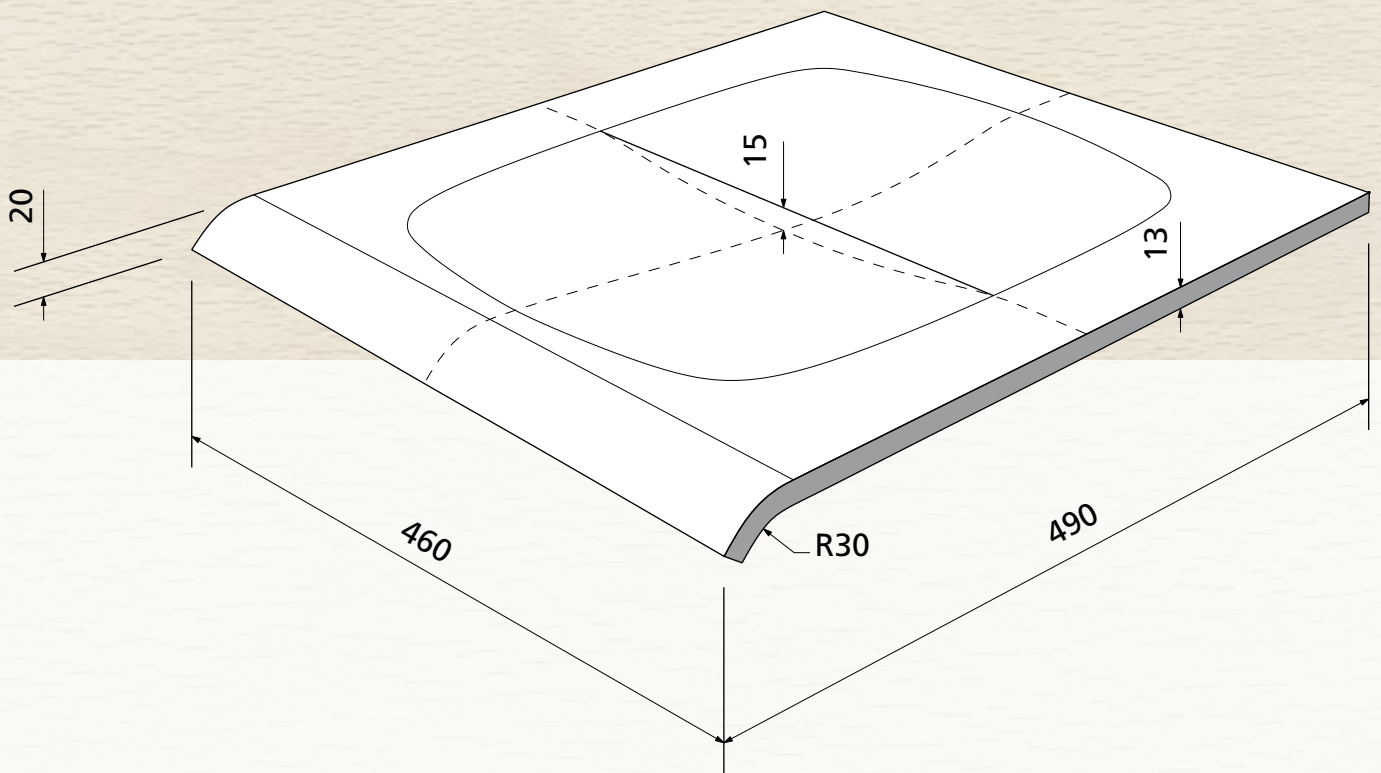

Sichtqualität  
Show wood quality  
Qualité visible

max. 13 mm

**OWI GmbH**  
Formteile aus Holz und Kunststoff

Rodenbacher Straße 44-46  
D-97816 Lohr a. Main  
Fon 09352 / 509-0  
Fax 09352 / 509-100  
info@owi-lohr.de  
www.owi-lohr.de