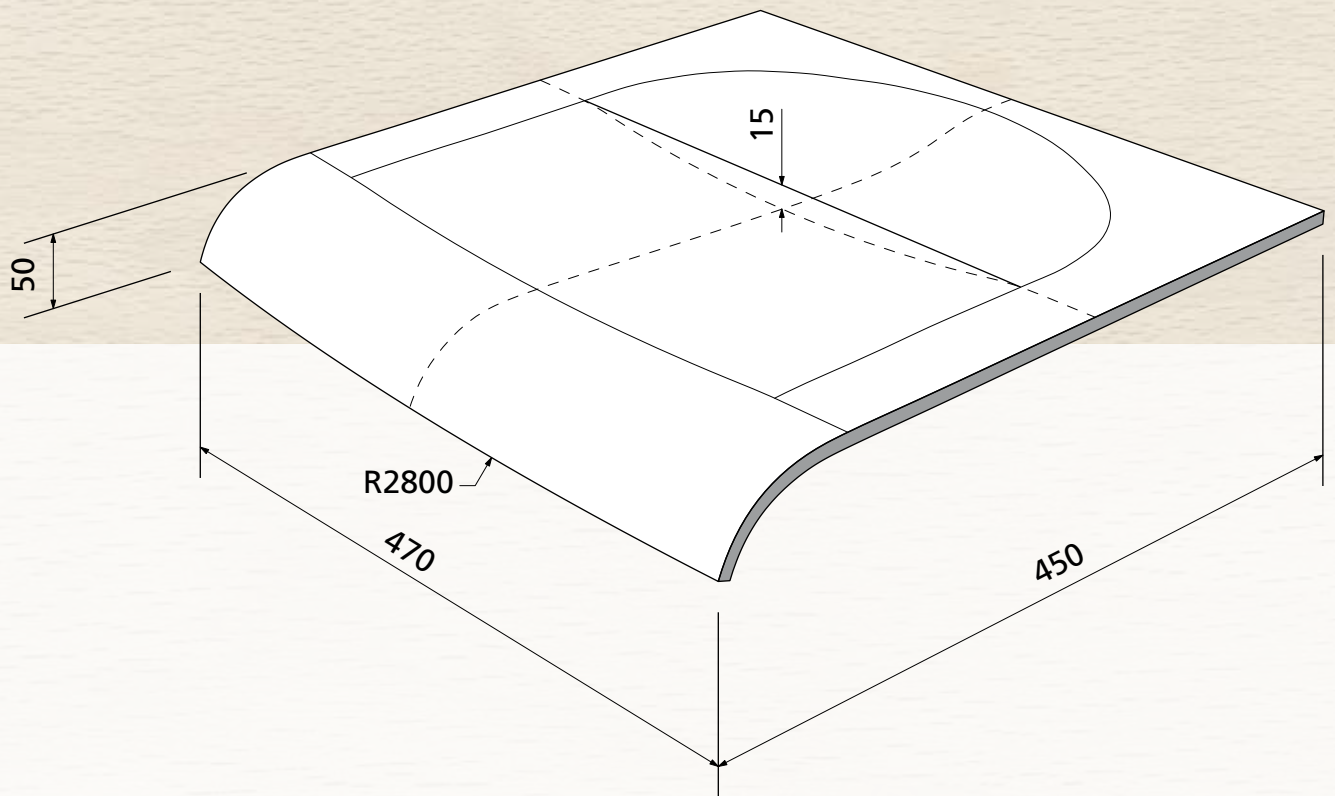

Sichtqualität  
Show wood quality  
Qualité visible

max. 8 mm

**OWI GmbH**  
Formteile aus Holz und Kunststoff

Rodenbacher Straße 44–46  
D-97816 Lohr a. Main  
Fon 09352 / 509-0  
Fax 09352 / 509-100  
info@owi-lohr.de  
www.owi-lohr.de