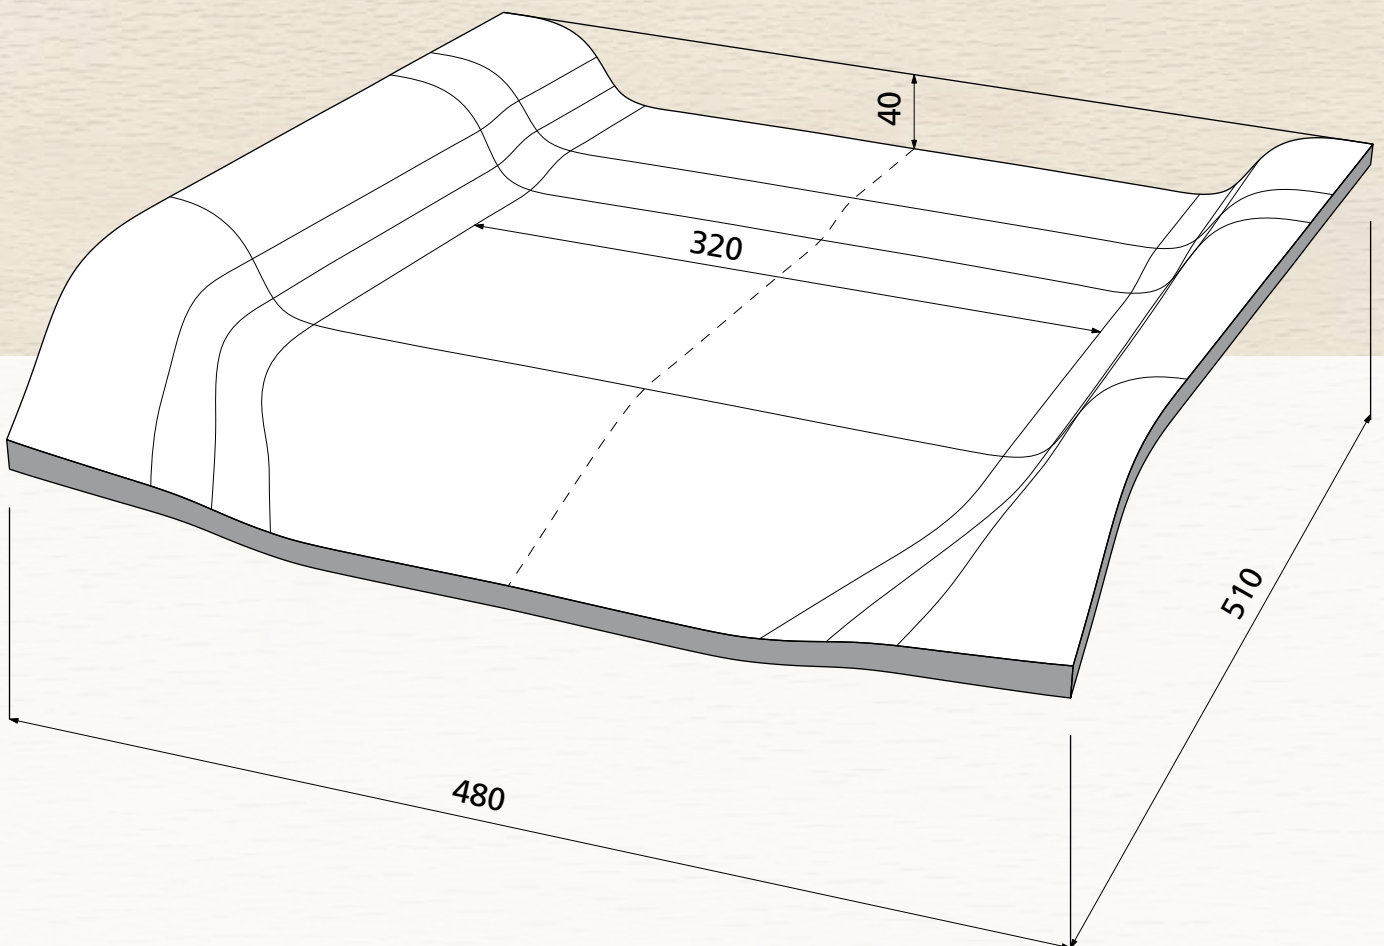

Polsterqualität  
Upholster Quality  
Qualité à rembourrer

max. 10 mm

**OWI GmbH**  
Formteile aus Holz und Kunststoff

Rodenbacher Straße 44-46  
D-97816 Lohr a. Main  
Fon 09352 / 509-0  
Fax 09352 / 509-100  
info@owi-lohr.de  
www.owi-lohr.de