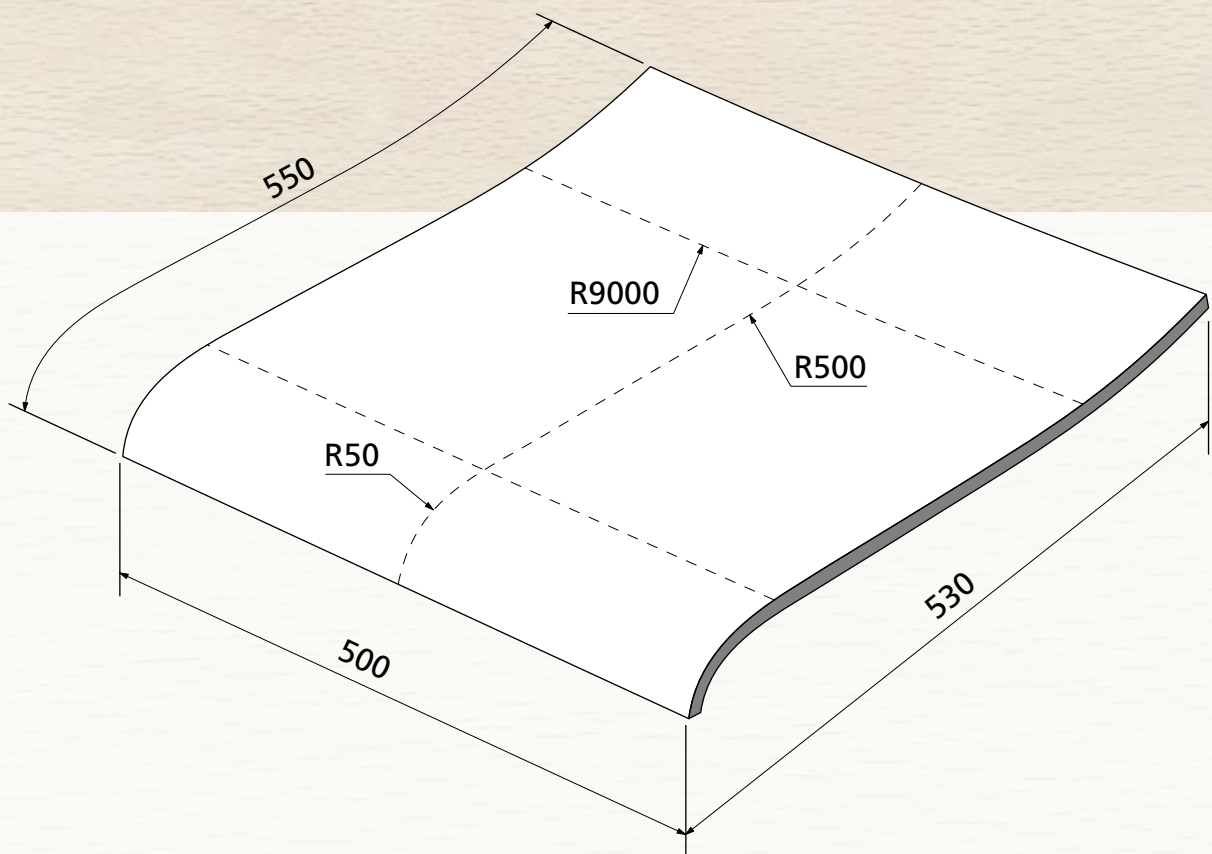

Polsterqualität
Upholster Quality
Qualité à rembourrer

max. 10 mm

OWI GmbH
Formteile aus Holz und Kunststoff

Rodenbacher Straße 44–46
D-97816 Lohr a. Main
Fon 09352/509-0
Fax 09352/509-100
info@owi-lohr.de
www.owi-lohr.de