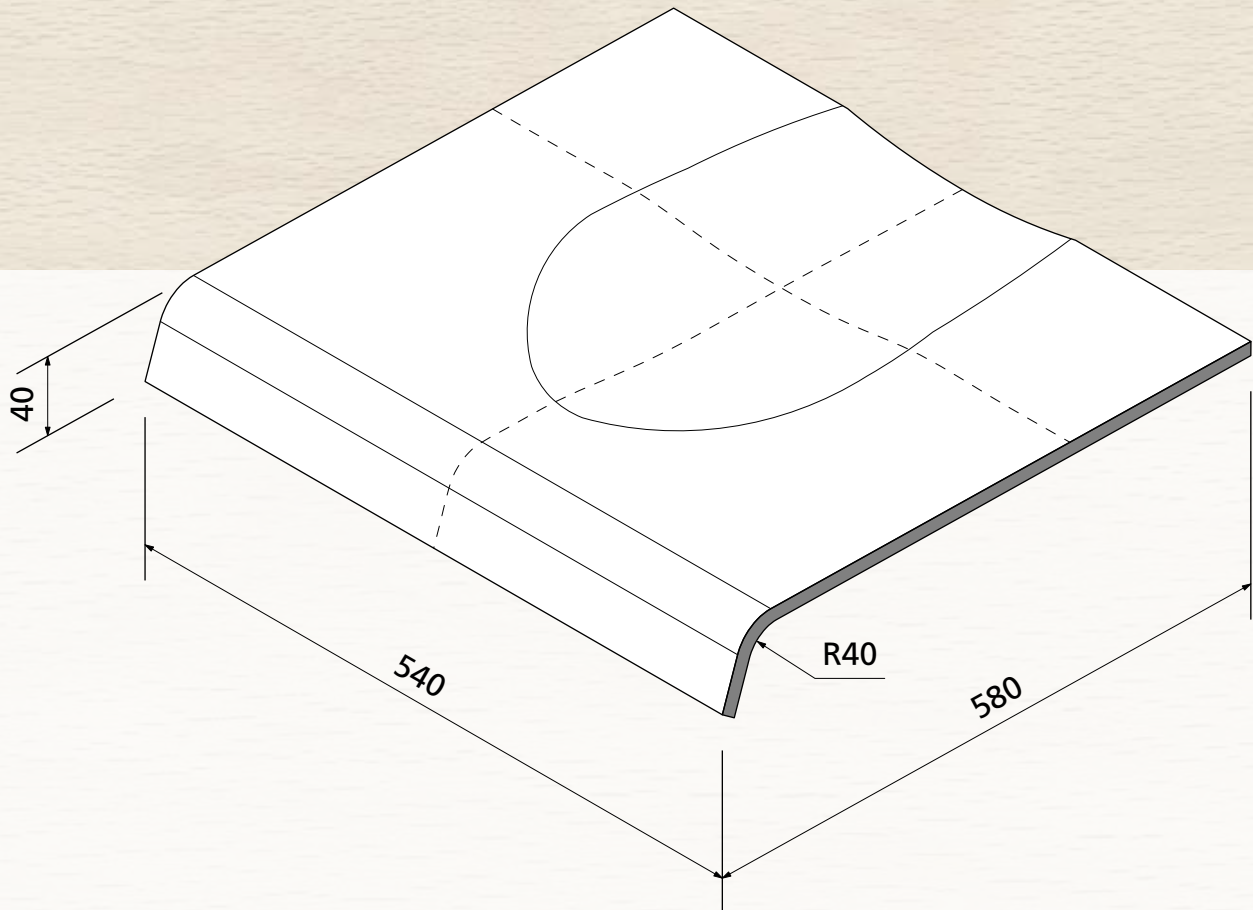

Sichtqualität  
Show wood quality  
Qualité visible

max. 10 mm

**OWI GmbH**  
Formteile aus Holz und Kunststoff

Rodenbacher Straße 44–46  
D-97816 Lohr a. Main  
Fon 09352 / 509-0  
Fax 09352 / 509-100  
info@owi-lohr.de  
www.owi-lohr.de