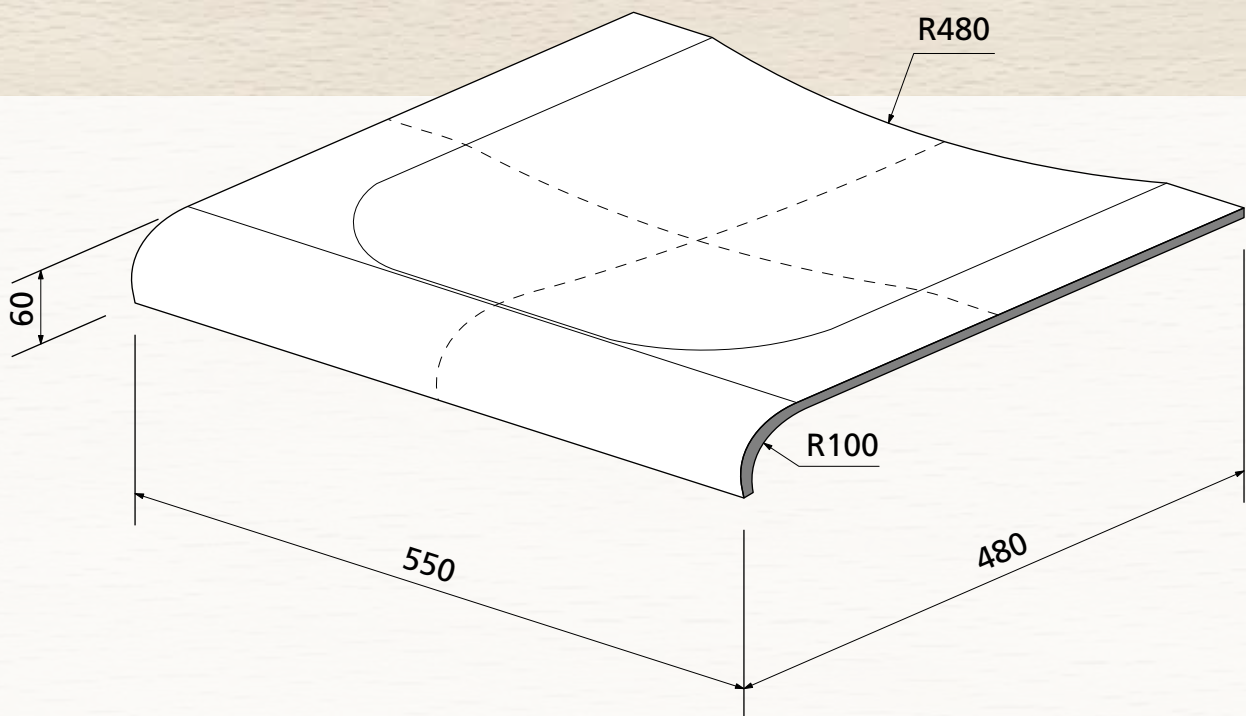

Sichtqualität  
Show wood quality  
Qualité visible

max. 10 mm

**OWI GmbH**  
Formteile aus Holz und Kunststoff

Rodenbacher Straße 44–46  
D-97816 Lohr a. Main  
Fon 09352 / 509 - 0  
Fax 09352 / 509 - 100  
info@owi-lohr.de  
www.owi-lohr.de