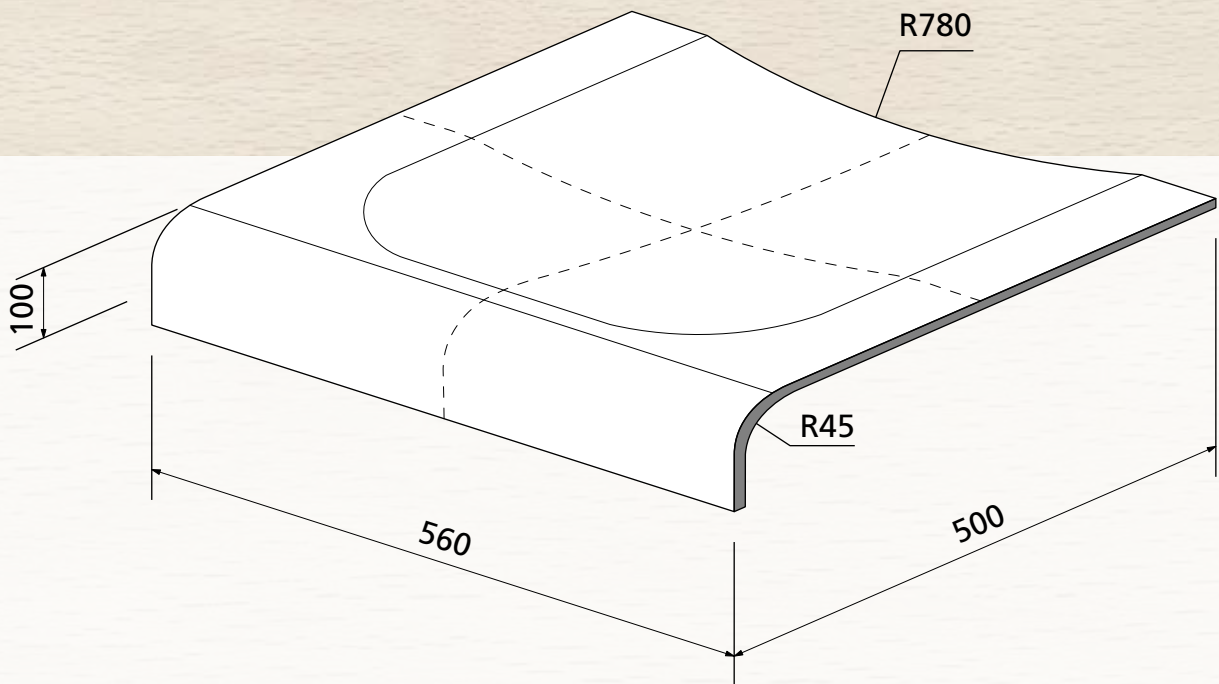

Sichtqualität  
Show wood quality  
Qualité visible

max. 16 mm

**OWI GmbH**  
Formteile aus Holz und Kunststoff

Rodenbacher Straße 44–46  
D-97816 Lohr a. Main  
Fon 09352/509-0  
Fax 09352/509-100  
info@owi-lohr.de  
www.owi-lohr.de