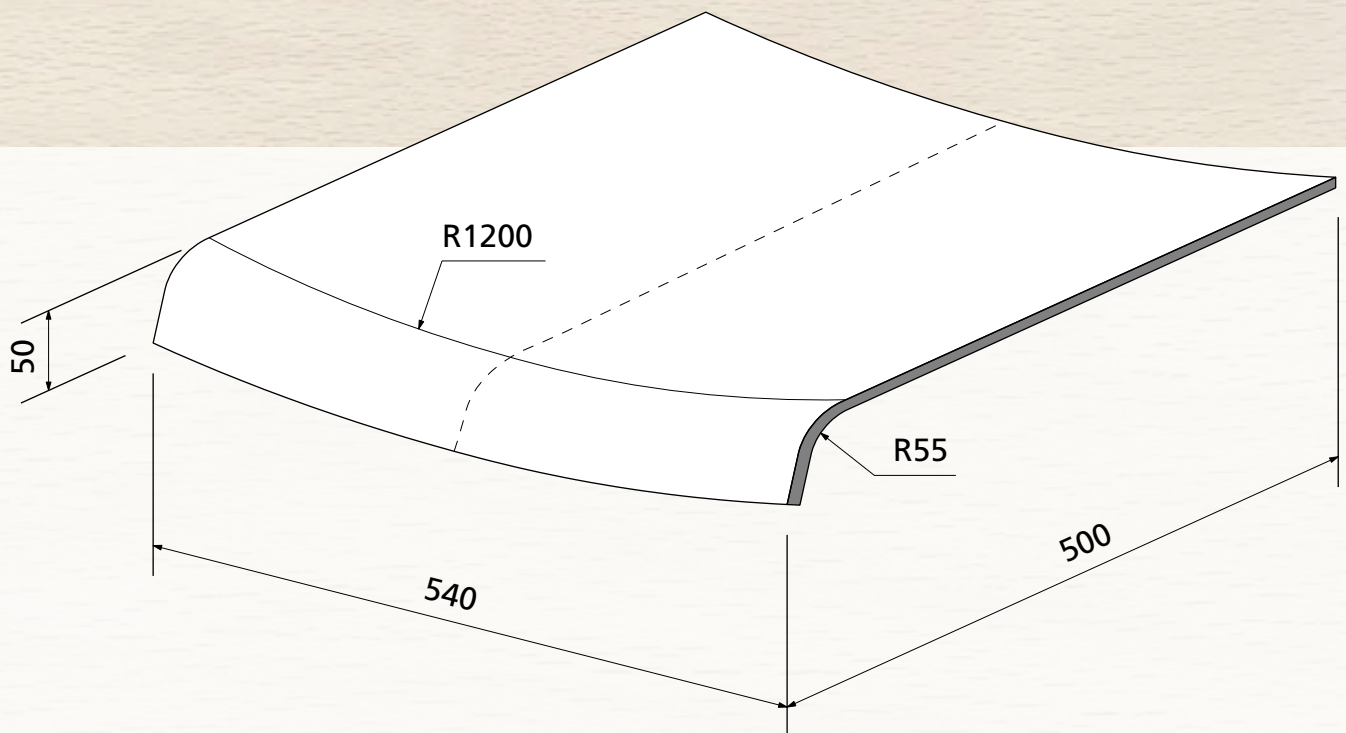

Polsterqualität
Upholster Quality
Qualité à rembourrer

max. 10 mm

OWI GmbH
Formteile aus Holz und Kunststoff

Rodenbacher Straße 44–46
D-97816 Lohr a. Main
Fon 09352 / 509-0
Fax 09352 / 509-100
info@owi-lohr.de
www.owi-lohr.de