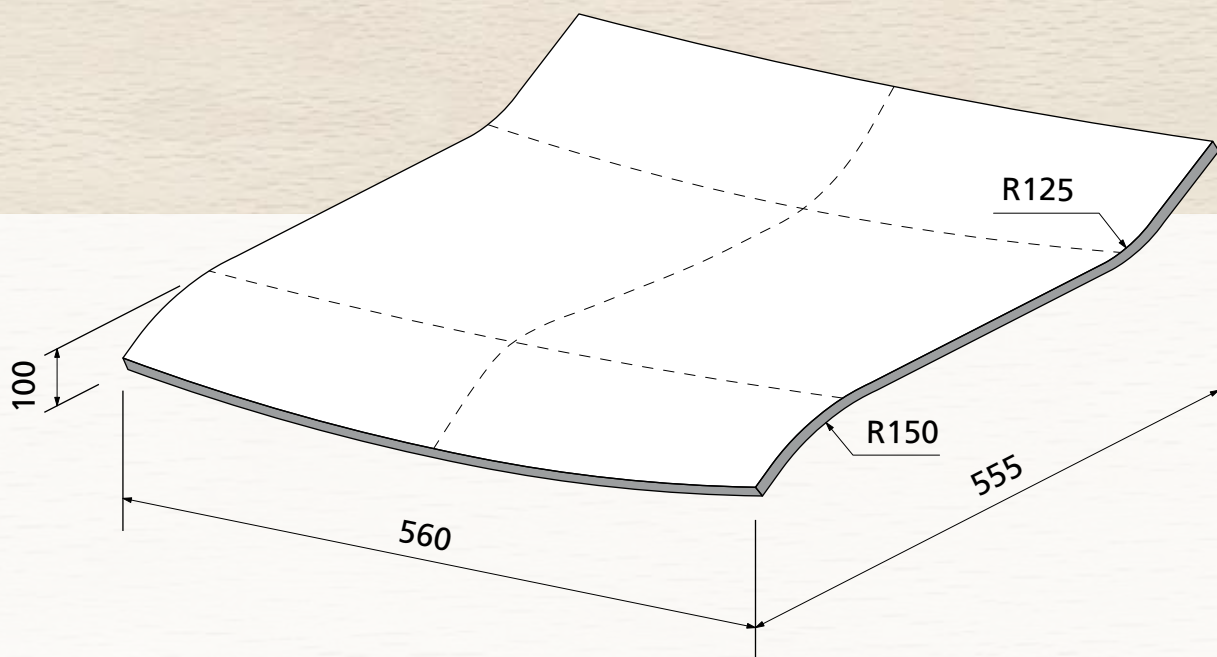

Sichtqualität
Show wood quality
Qualité visible

max. 10 mm

OWI GmbH
Formteile aus Holz und Kunststoff

Rodenbacher Straße 44-46
D-97816 Lohr a. Main
Fon 09352/509-0
Fax 09352/509-100
info@owi-lohr.de
www.owi-lohr.de