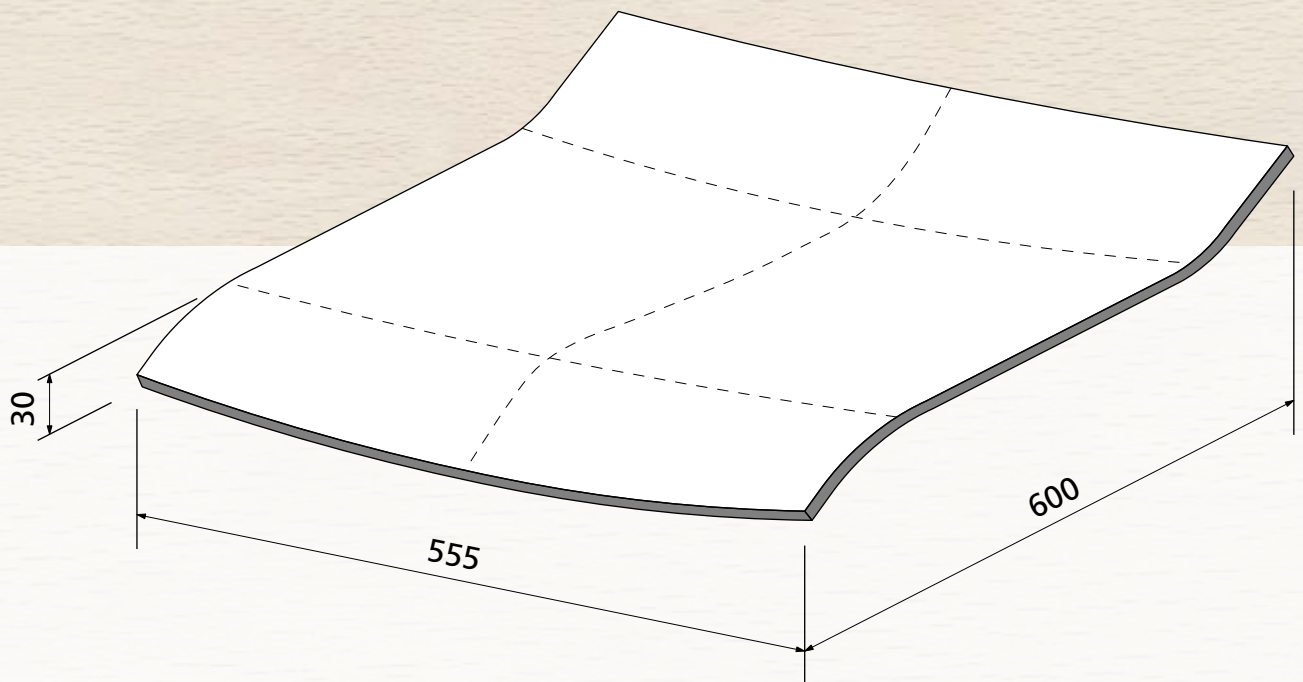

Sichtqualität  
Show wood quality  
Qualité visible

max. 10 mm

**OWI GmbH**  
Formteile aus Holz und Kunststoff

Rodenbacher Straße 44–46  
D-97816 Lohr a. Main  
Fon 09352 / 509-0  
Fax 09352 / 509-100  
info@owi-lohr.de  
www.owi-lohr.de