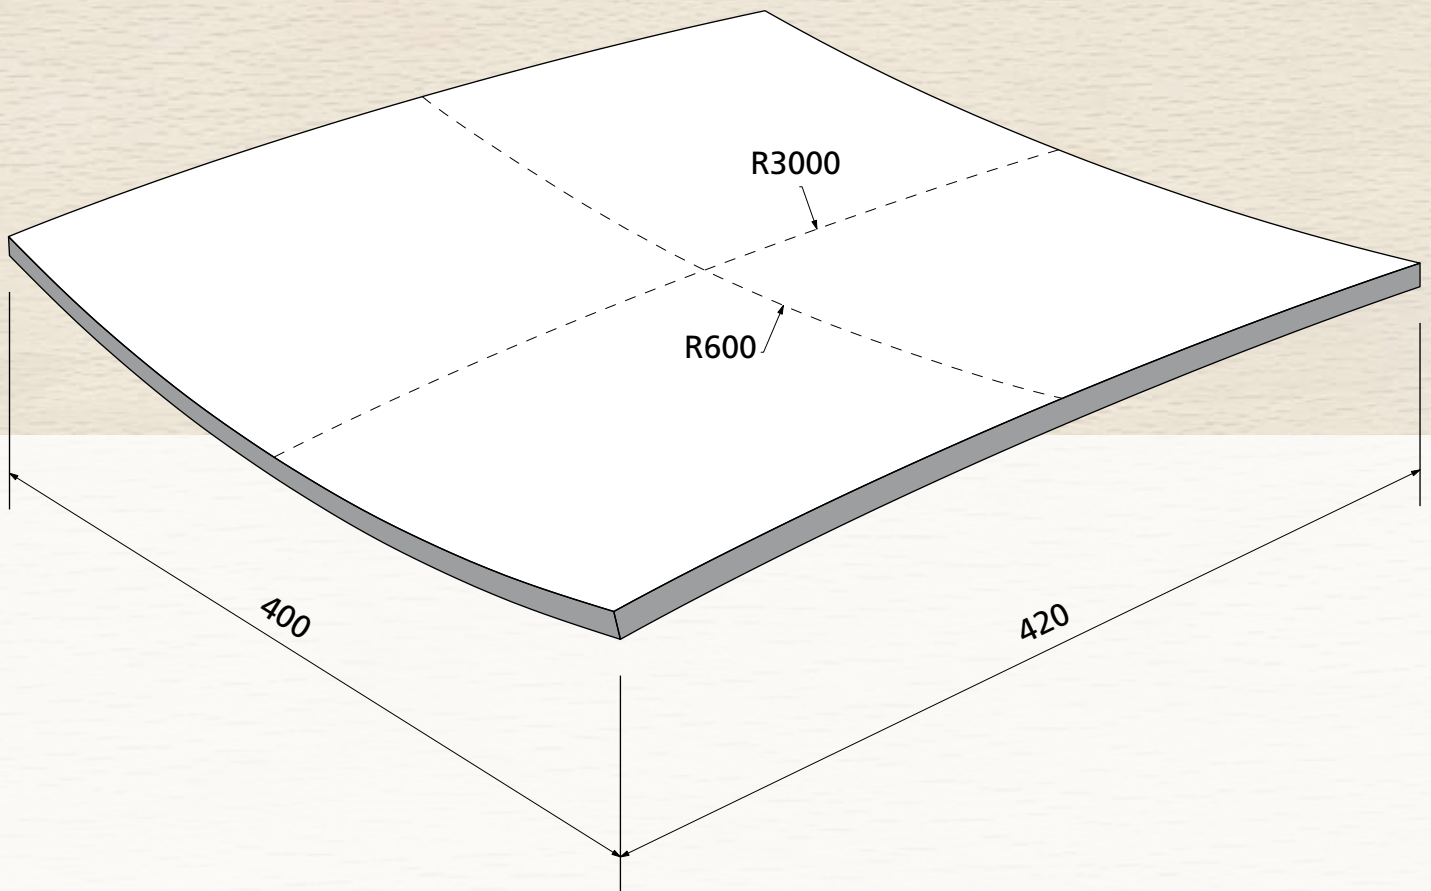

Sichtqualität  
Show wood quality  
Qualité visible

max. 10 mm

**OWI GmbH**  
Formteile aus Holz und Kunststoff

Rodenbacher Straße 44–46  
D-97816 Lohr a. Main  
Fon 09352 / 509-0  
Fax 09352 / 509-100  
info@owi-lohr.de  
www.owi-lohr.de