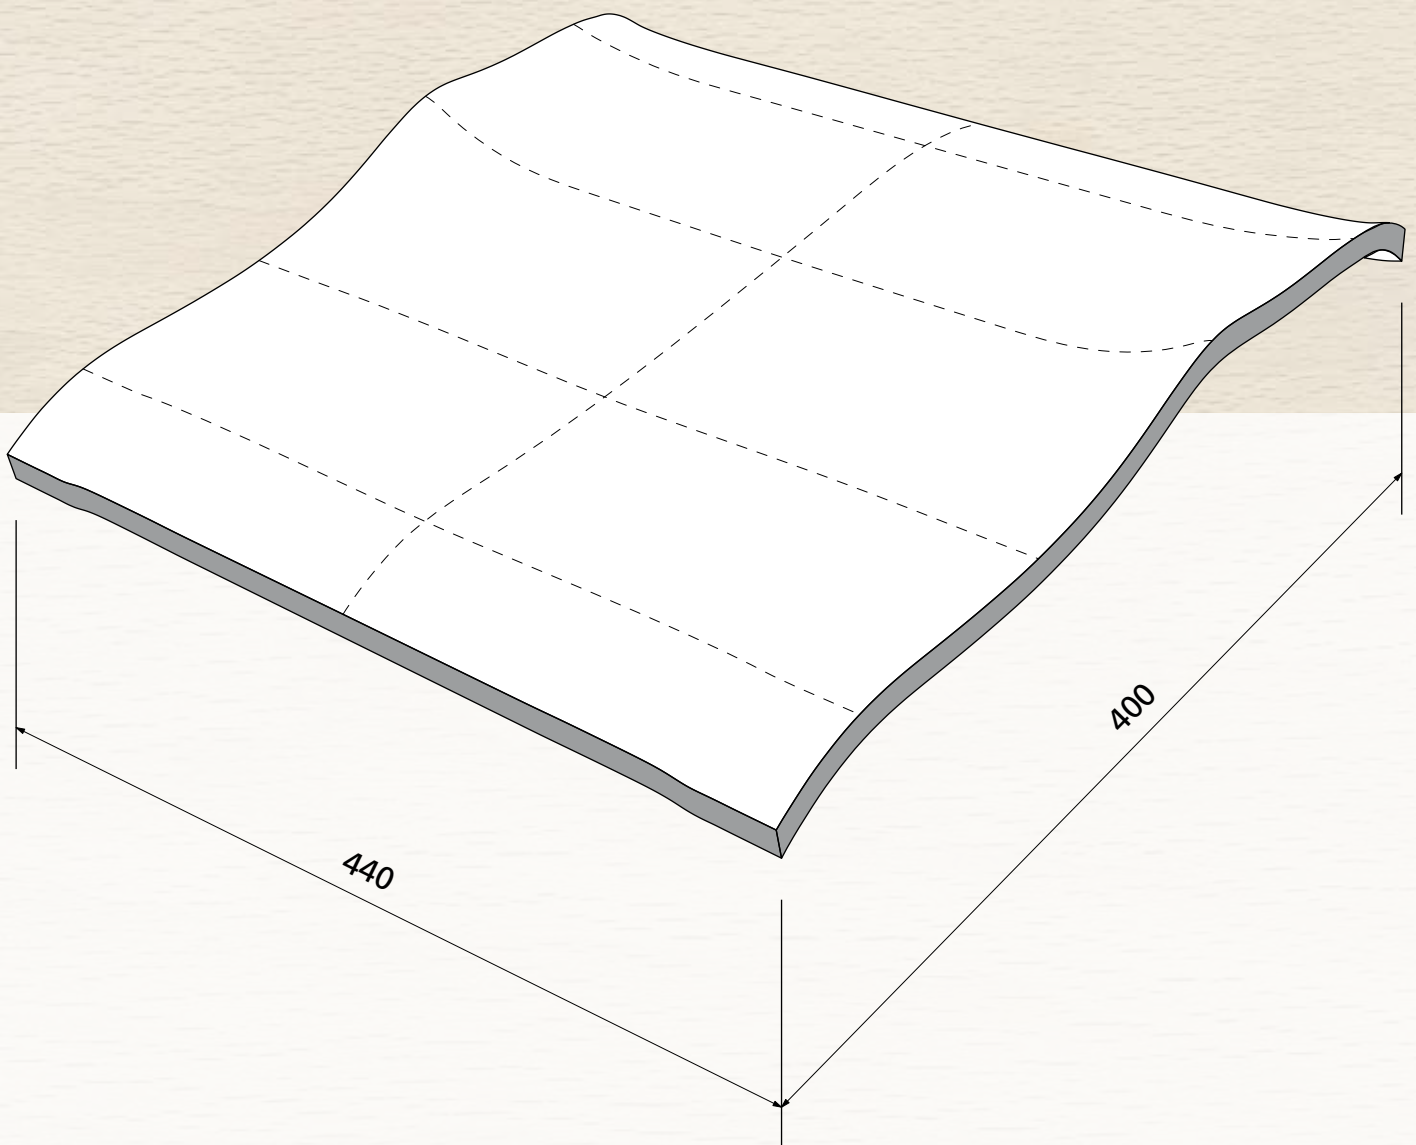

Sichtqualität
Show wood quality
Qualité visible

max. 10 mm

OWI GmbH
Formteile aus Holz und Kunststoff

Rodenbacher Straße 44-46
D-97816 Lohr a. Main
Fon 09352 / 509-0
Fax 09352 / 509-100
info@owi-lohr.de
www.owi-lohr.de