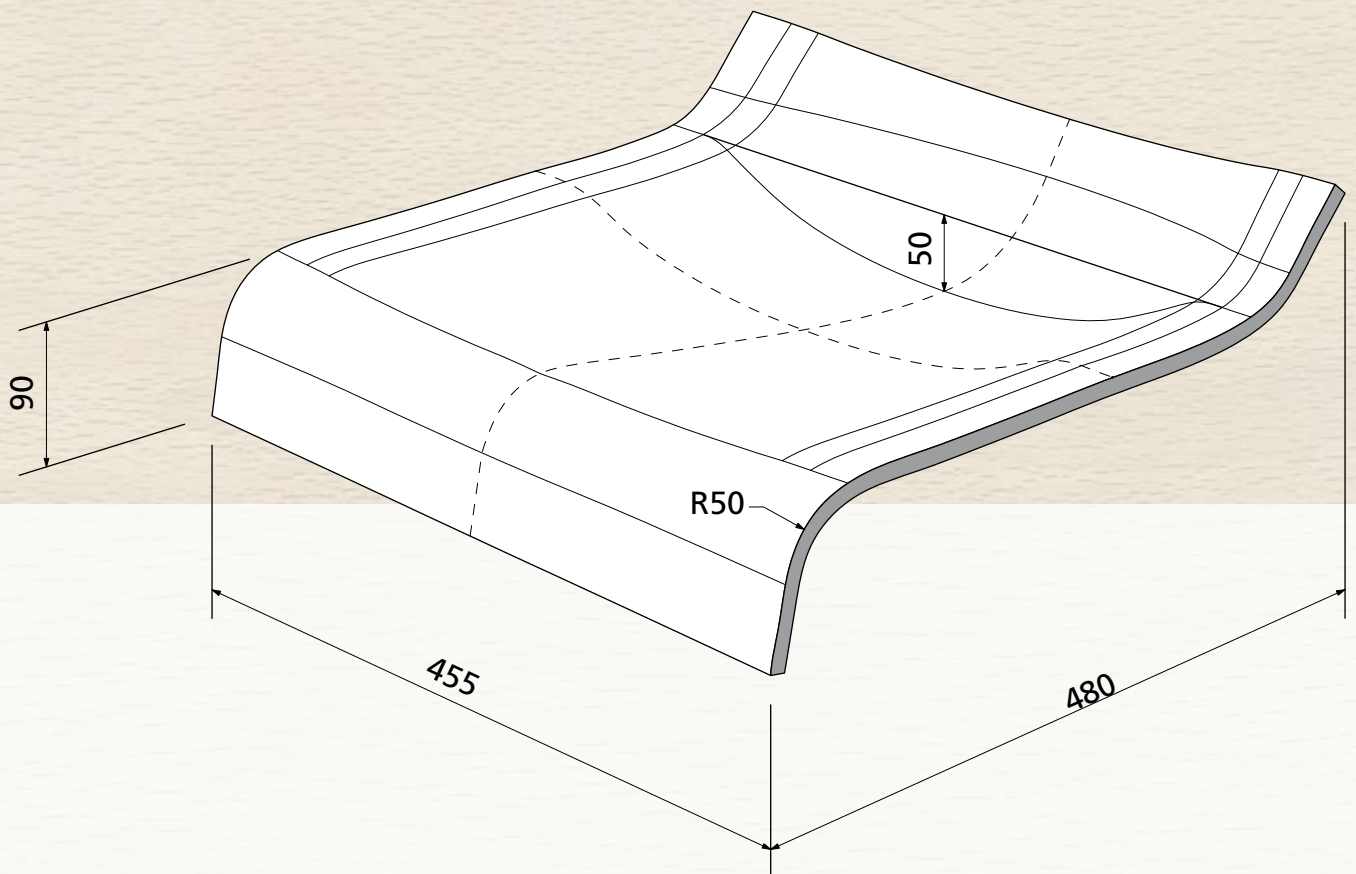

Polsterqualität  
Upholster Quality  
Qualité à rembourrer

max. 10 mm

**OWI GmbH**  
Formteile aus Holz und Kunststoff

Rodenbacher Straße 44–46  
D-97816 Lohr a. Main  
Fon 09352/509-0  
Fax 09352/509-100  
info@owi-lohr.de  
www.owi-lohr.de