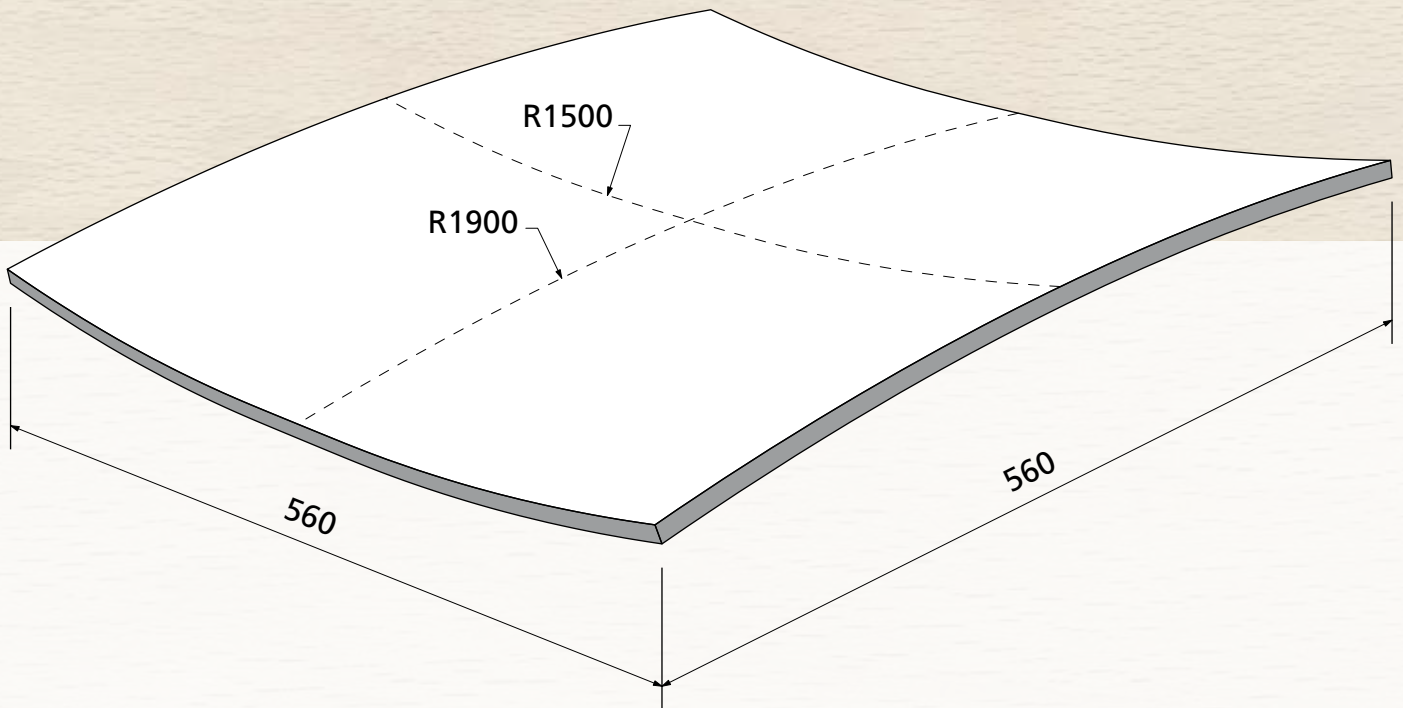

Sichtqualität
Show wood quality
Qualité visible

max. 10 mm

OWI GmbH
Formteile aus Holz und Kunststoff

Rodenbacher Straße 44–46
D-97816 Lohr a. Main
Fon 09352 / 509-0
Fax 09352 / 509-100
info@owi-lohr.de
www.owi-lohr.de