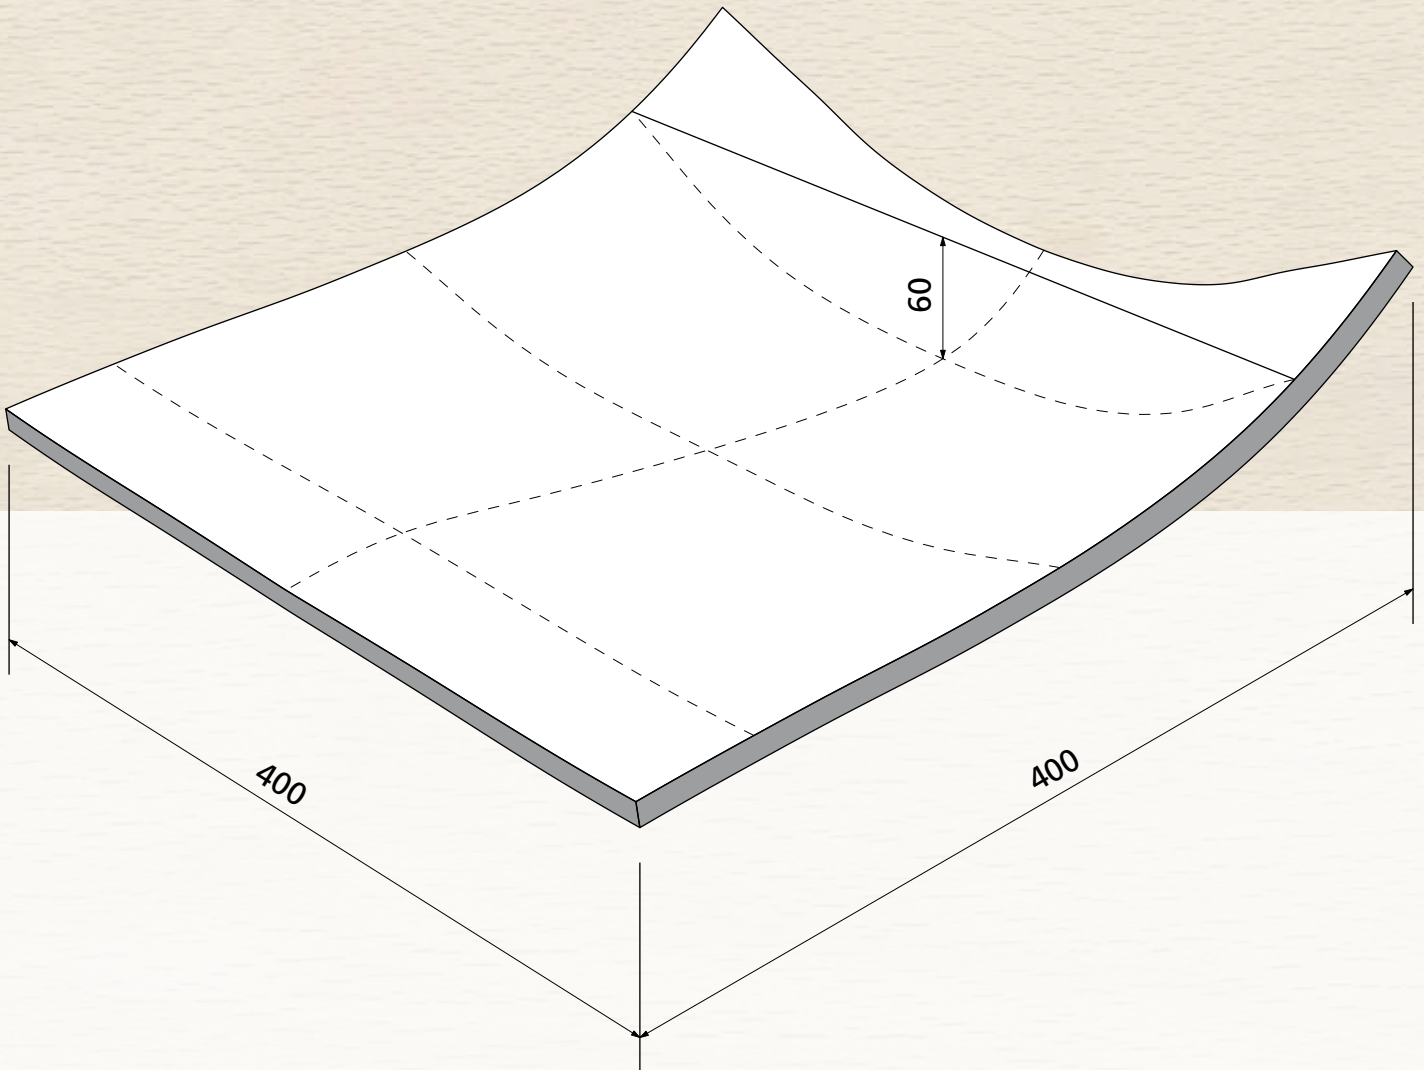

Sichtqualität
Show wood quality
Qualité visible

max. 10 mm

OWI GmbH
Formteile aus Holz und Kunststoff

Rodenbacher Straße 44–46
D-97816 Lohr a. Main
Fon 09352 / 509-0
Fax 09352 / 509-100
info@owi-lohr.de
www.owi-lohr.de