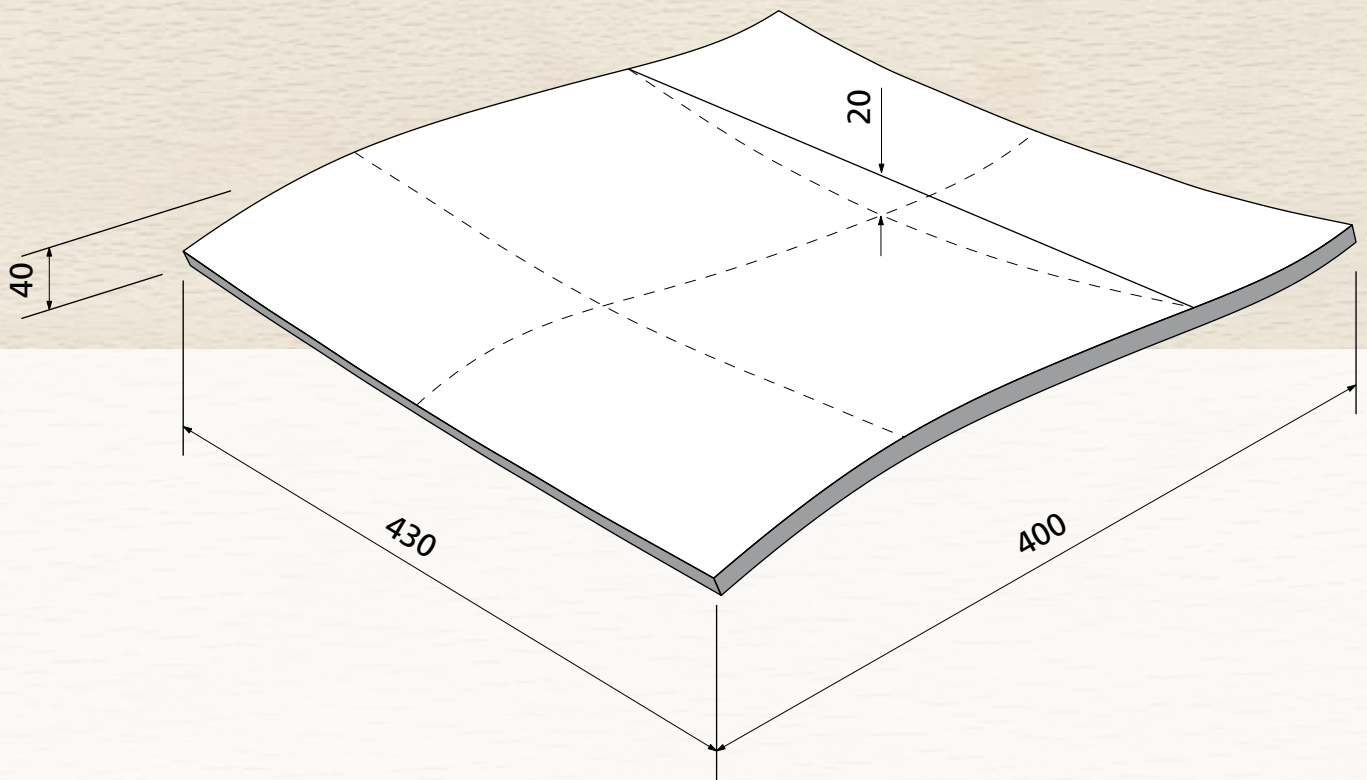

Sichtqualität  
Show wood quality  
Qualité visible

max. 10 mm

**OWI GmbH**  
Formteile aus Holz und Kunststoff

Rodenbacher Straße 44–46  
D-97816 Lohr a. Main  
Fon 09352 / 509-0  
Fax 09352 / 509-100  
info@owi-lohr.de  
www.owi-lohr.de