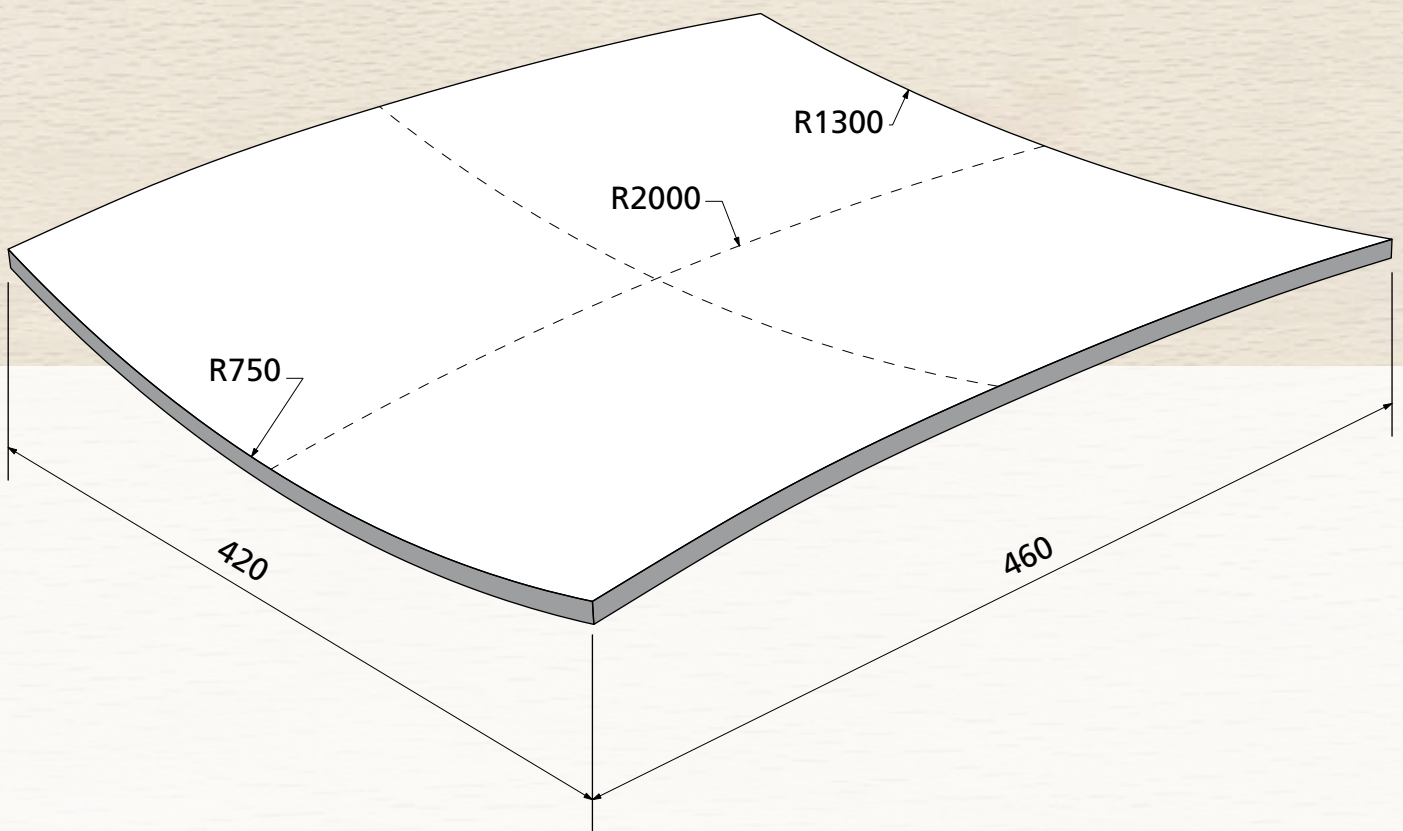

Sichtqualität
Show wood quality
Qualité visible

max. 9 mm

OWI GmbH
Formteile aus Holz und Kunststoff

Rodenbacher Straße 44–46
D-97816 Lohr a. Main
Fon 09352 / 509-0
Fax 09352 / 509-100
info@owi-lohr.de
www.owi-lohr.de