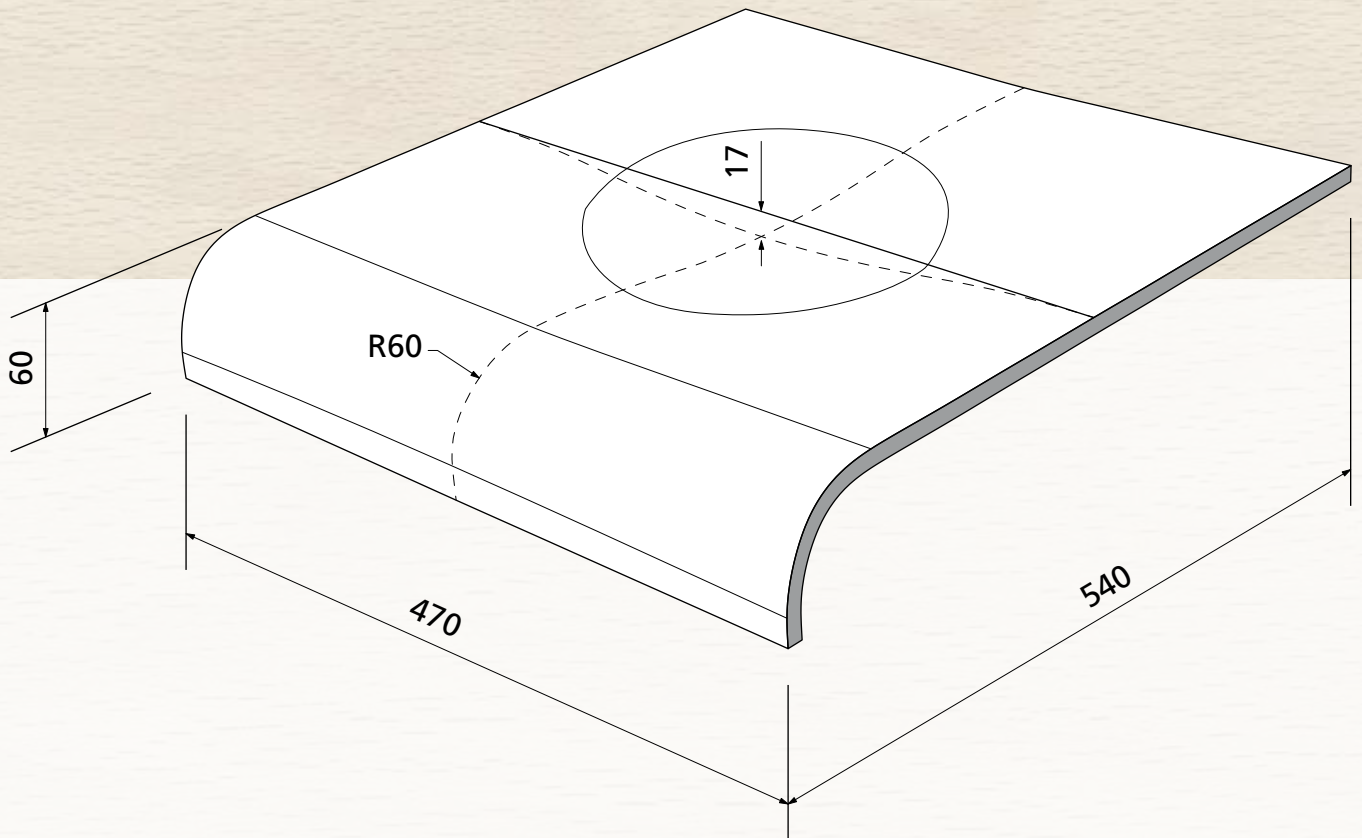

Sichtqualität  
Show wood quality  
Qualité visible

max. 10 mm

**OWI GmbH**  
Formteile aus Holz und Kunststoff

Rodenbacher Straße 44–46  
D-97816 Lohr a. Main  
Fon 09352/509-0  
Fax 09352/509-100  
info@owi-lohr.de  
www.owi-lohr.de