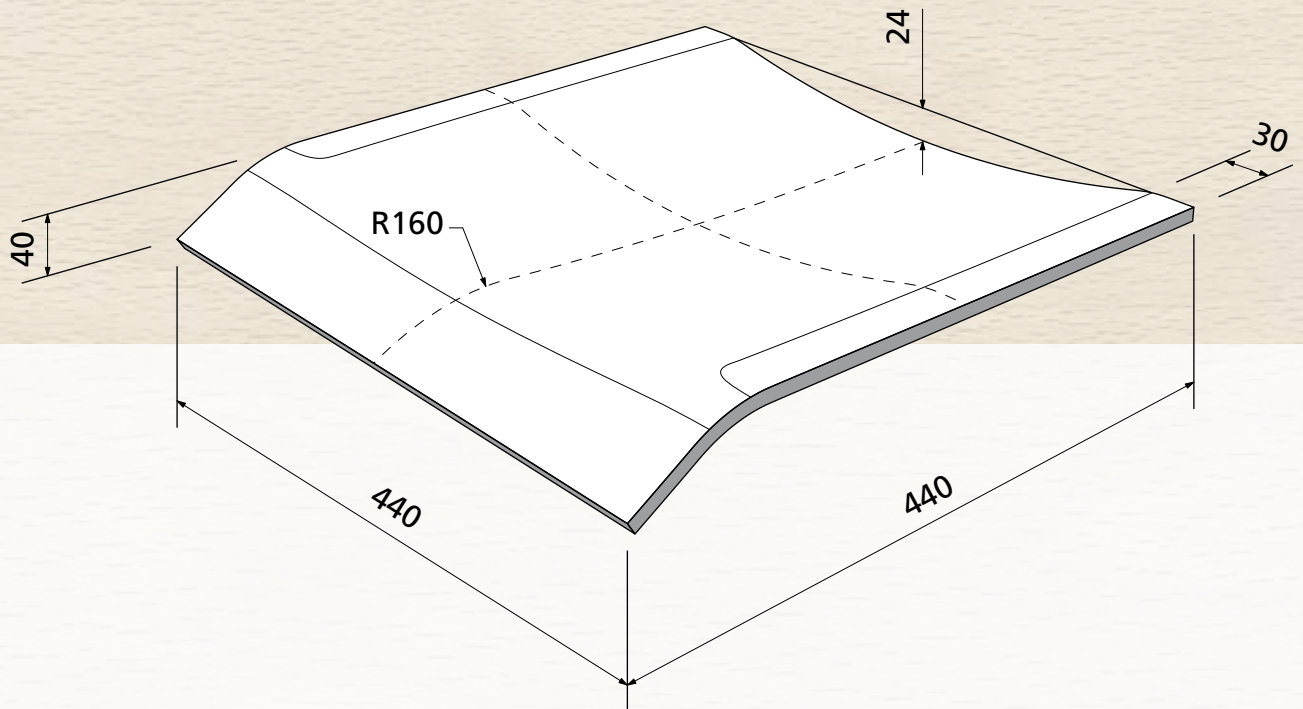

Sichtqualität
Show wood quality
Qualité visible

max. 9 mm

OWI GmbH
Formteile aus Holz und Kunststoff

Rodenbacher Straße 44-46
D-97816 Lohr a. Main
Fon 09352 / 509-0
Fax 09352 / 509-100
info@owi-lohr.de
www.owi-lohr.de