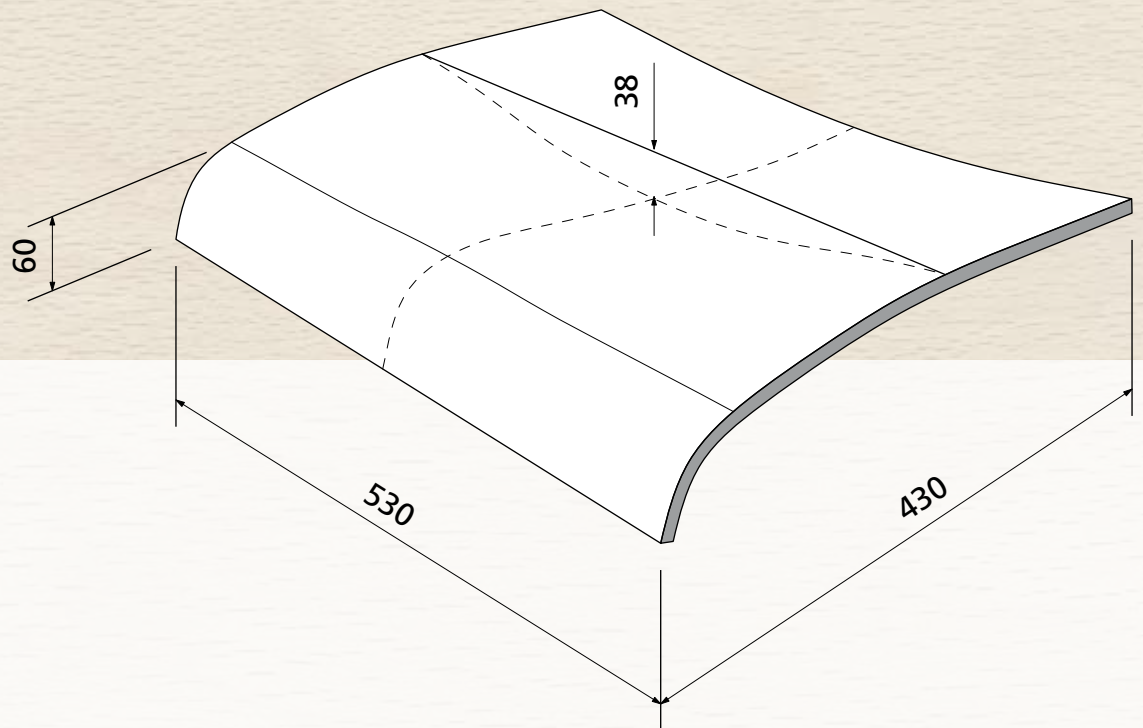

Sichtqualität  
Show wood quality  
Qualité visible

max. 10 mm

**OWI GmbH**  
Formteile aus Holz und Kunststoff

Rodenbacher Straße 44–46  
D-97816 Lohr a. Main  
Fon 09352 / 509-0  
Fax 09352 / 509-100  
info@owi-lohr.de  
www.owi-lohr.de