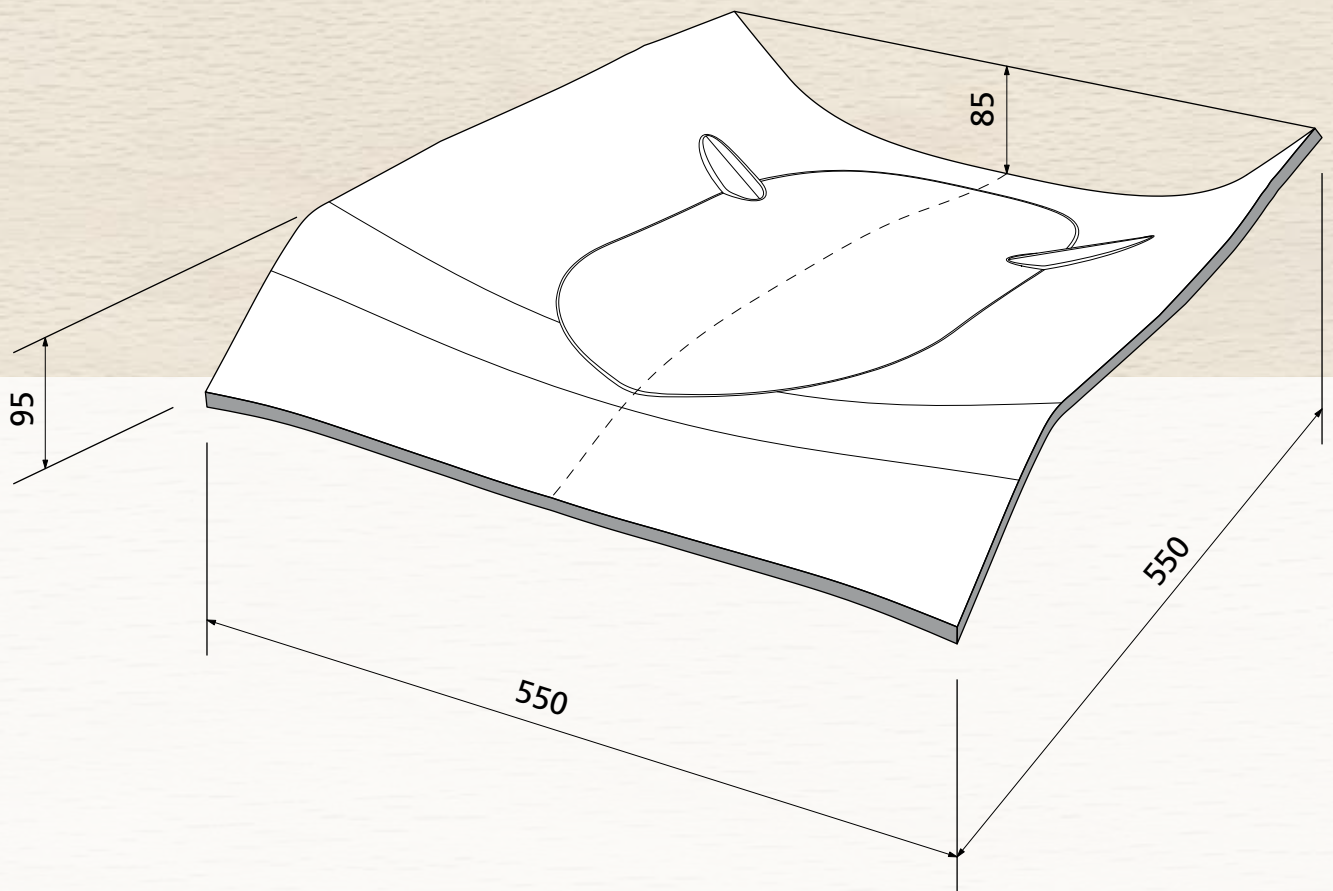

Sichtqualität  
Show wood quality  
Qualité visible

max. 8 mm

**OWI GmbH**  
Formteile aus Holz und Kunststoff

Rodenbacher Straße 44–46  
D-97816 Lohr a. Main  
Fon 09352/509-0  
Fax 09352/509-100  
info@owi-lohr.de  
www.owi-lohr.de