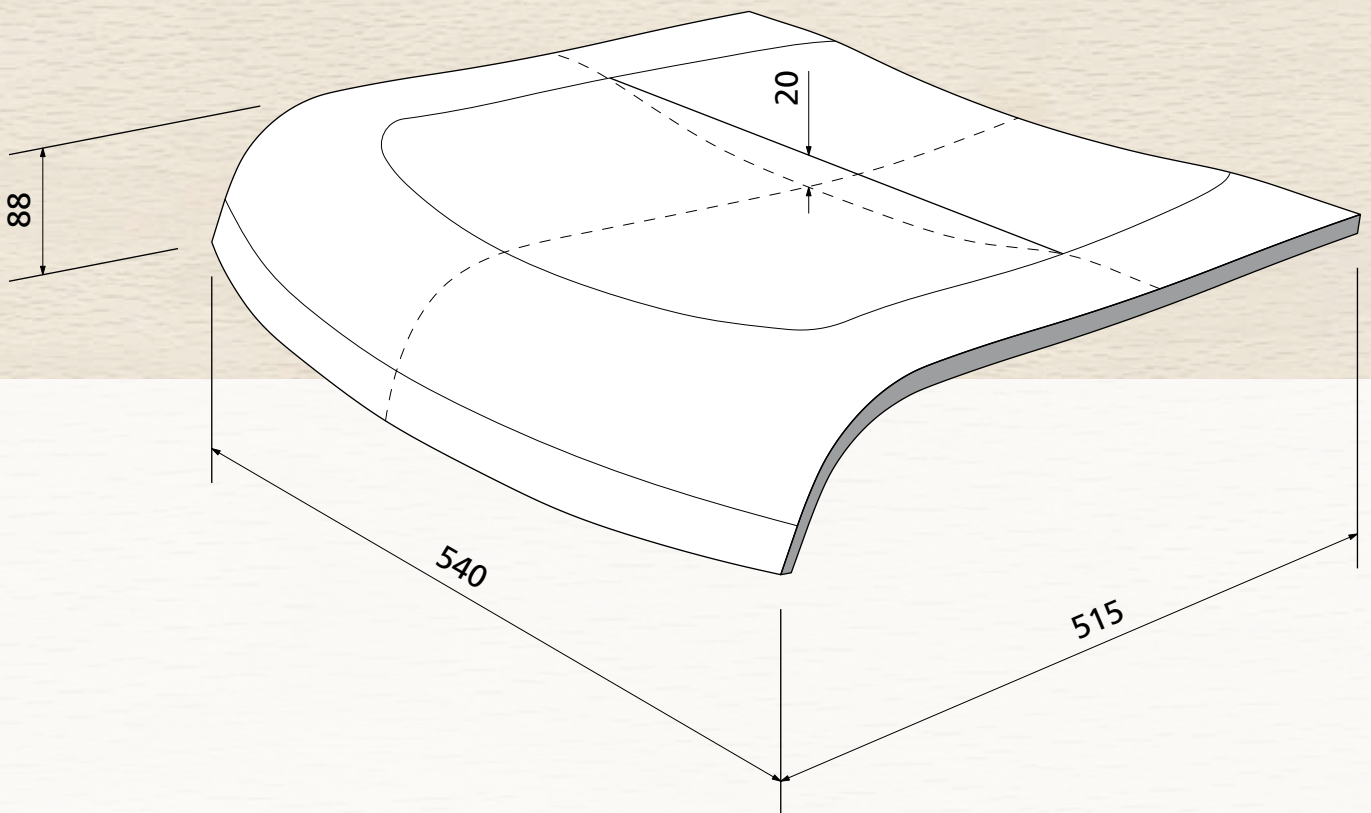

Sichtqualität  
Show wood quality  
Qualité visible

max. 12 mm

**OWI GmbH**  
Formteile aus Holz und Kunststoff

Rodenbacher Straße 44–46  
D-97816 Lohr a. Main  
Fon 09352 / 509-0  
Fax 09352 / 509-100  
info@owi-lohr.de  
www.owi-lohr.de