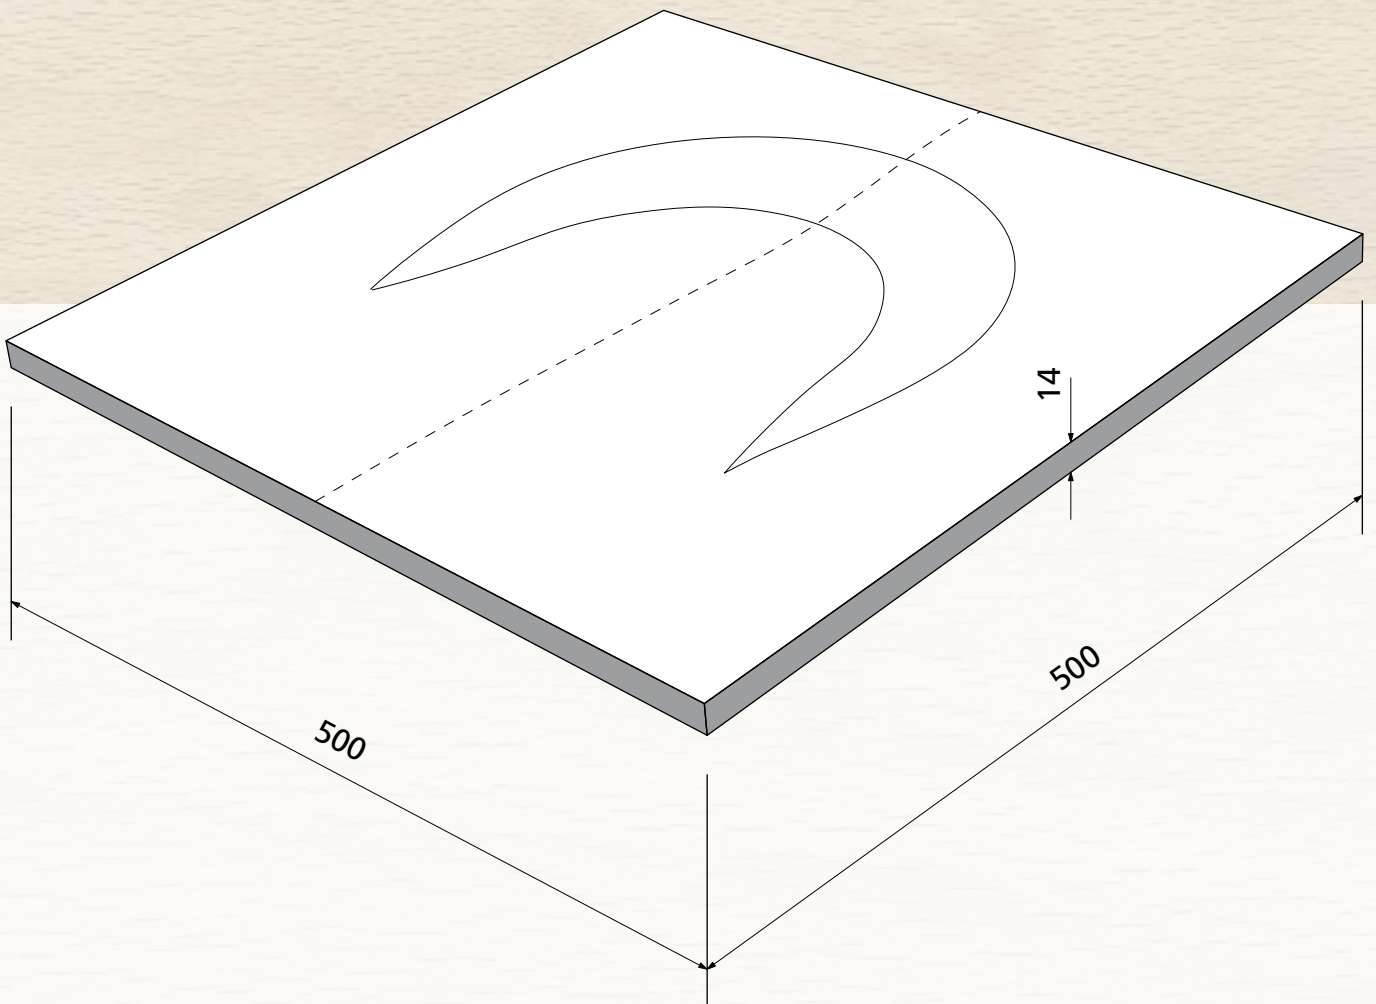

Sichtqualität
Show wood quality
Qualité visible

max. 14 mm

OWI GmbH
Formteile aus Holz und Kunststoff

Rodenbacher Straße 44–46
D-97816 Lohr a. Main
Fon 09352/509-0
Fax 09352/509-100
info@owi-lohr.de
www.owi-lohr.de