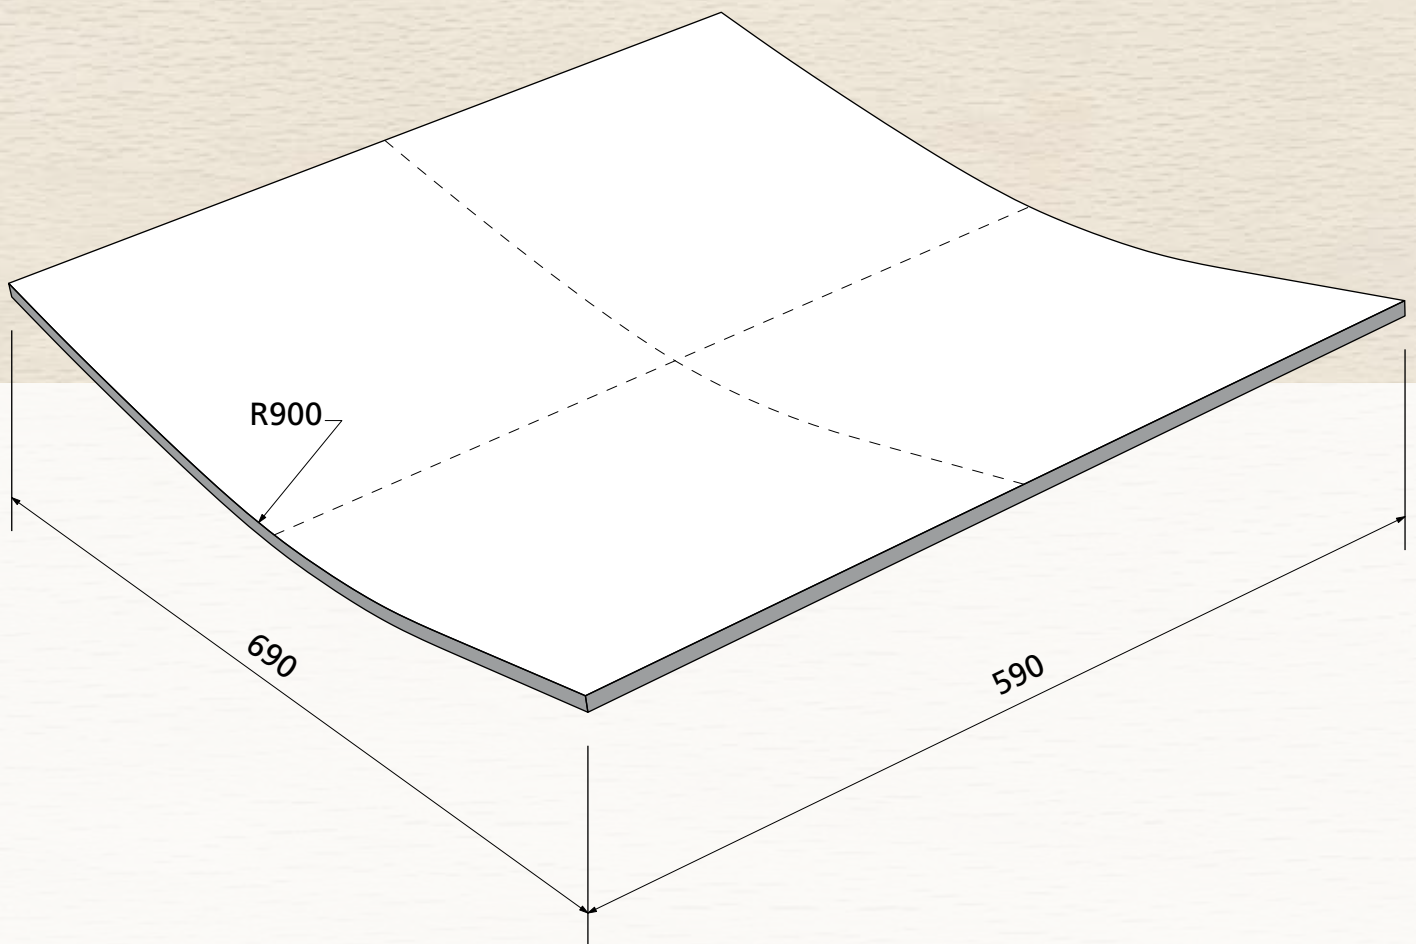

Polsterqualität
Upholster Quality
Qualité à rembourrer

max. 10 mm

OWI GmbH
Formteile aus Holz und Kunststoff

Rodenbacher Straße 44-46
D-97816 Lohr a. Main
Fon 09352 / 509-0
Fax 09352 / 509-100
info@owi-lohr.de
www.owi-lohr.de