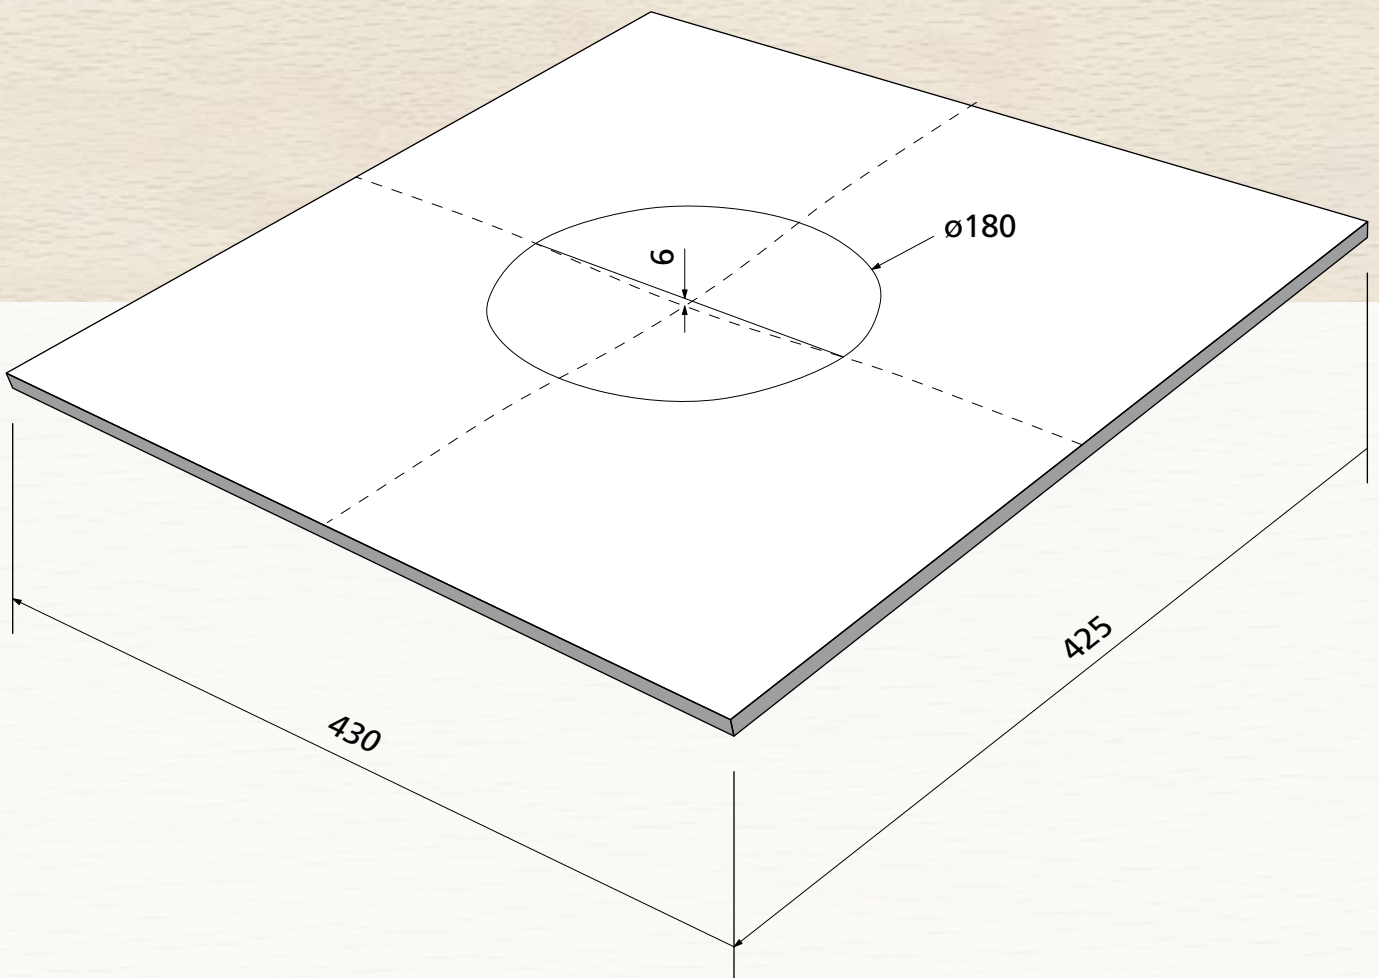

Sichtqualität  
Show wood quality  
Qualité visible

max. 6 mm

**OWI GmbH**  
Formteile aus Holz und Kunststoff

Rodenbacher Straße 44–46  
D-97816 Lohr a. Main  
Fon 09352 / 509-0  
Fax 09352 / 509-100  
info@owi-lohr.de  
www.owi-lohr.de