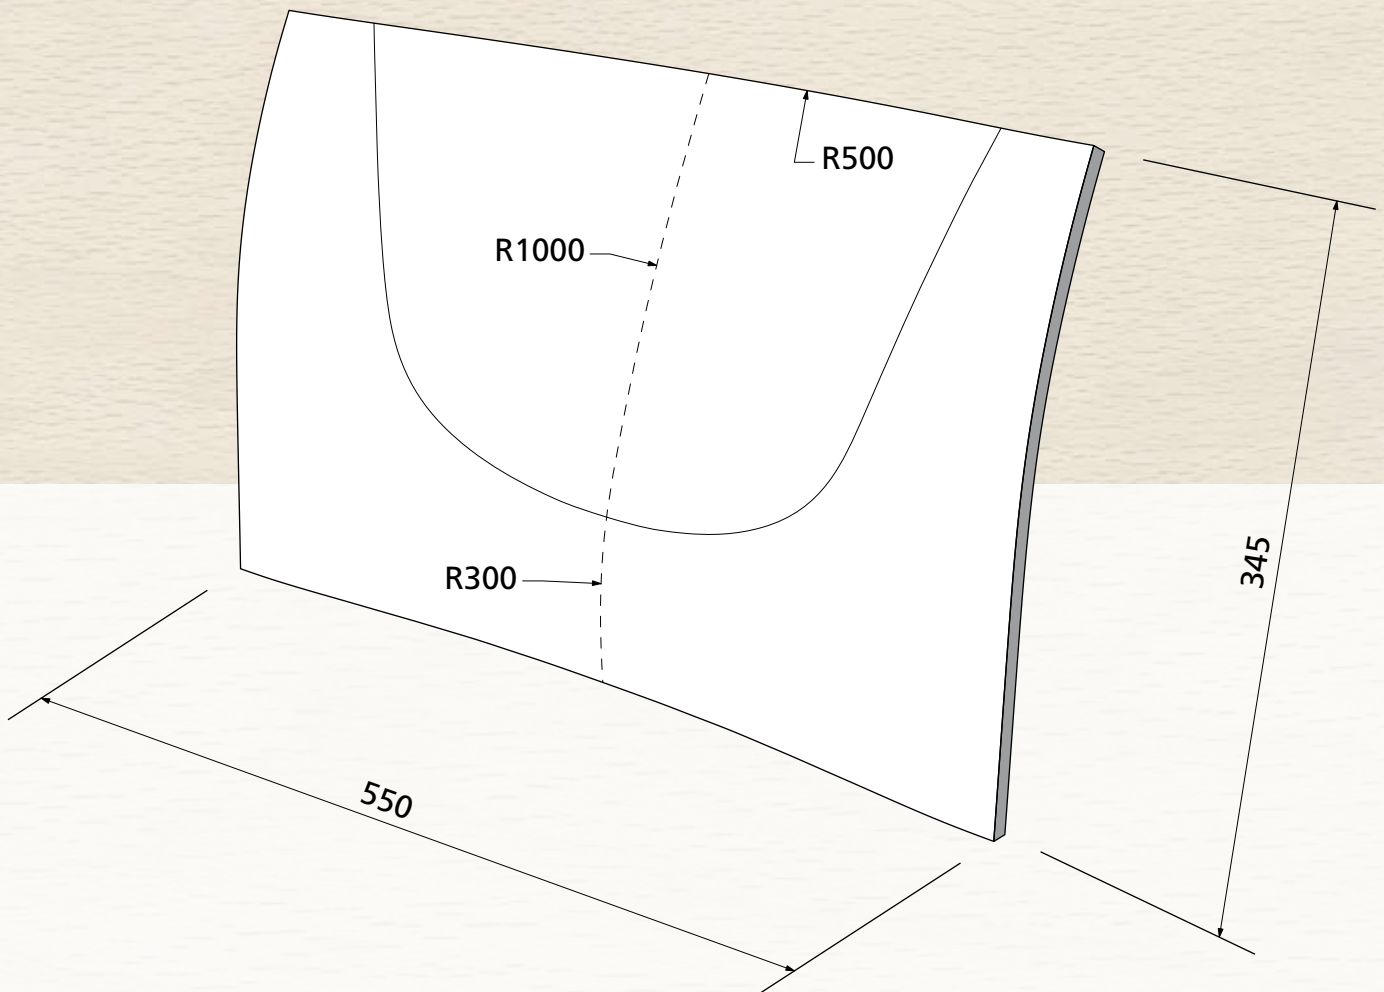

Sichtqualität  
Show wood quality  
Qualité visible

max. 12 mm

**OWI GmbH**  
Formteile aus Holz und Kunststoff

Rodenbacher Straße 44-46  
D-97816 Lohr a. Main  
Fon 09352/509-0  
Fax 09352/509-100  
info@owi-lohr.de  
www.owi-lohr.de