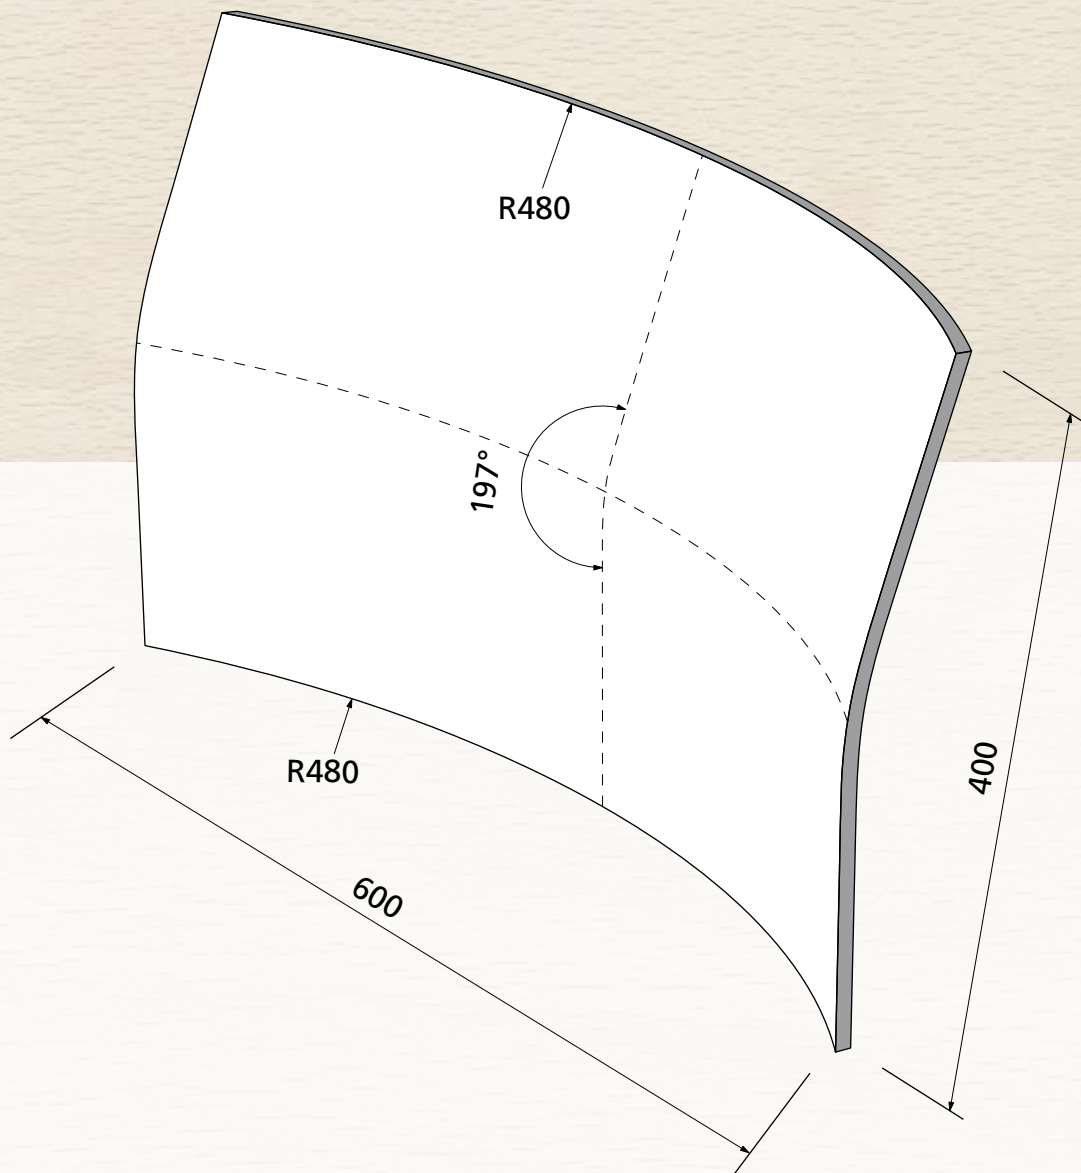

Polsterqualität
Upholster Quality
Qualité à rembourrer

mit Lordose · with lordosis · avec lordose

max. 10 mm

OWI GmbH
Formteile aus Holz und Kunststoff

Rodenbacher Straße 44-46
D-97816 Lohr a. Main
Fon 09352/509-0
Fax 09352/509-100
info@owi-lohr.de
www.owi-lohr.de