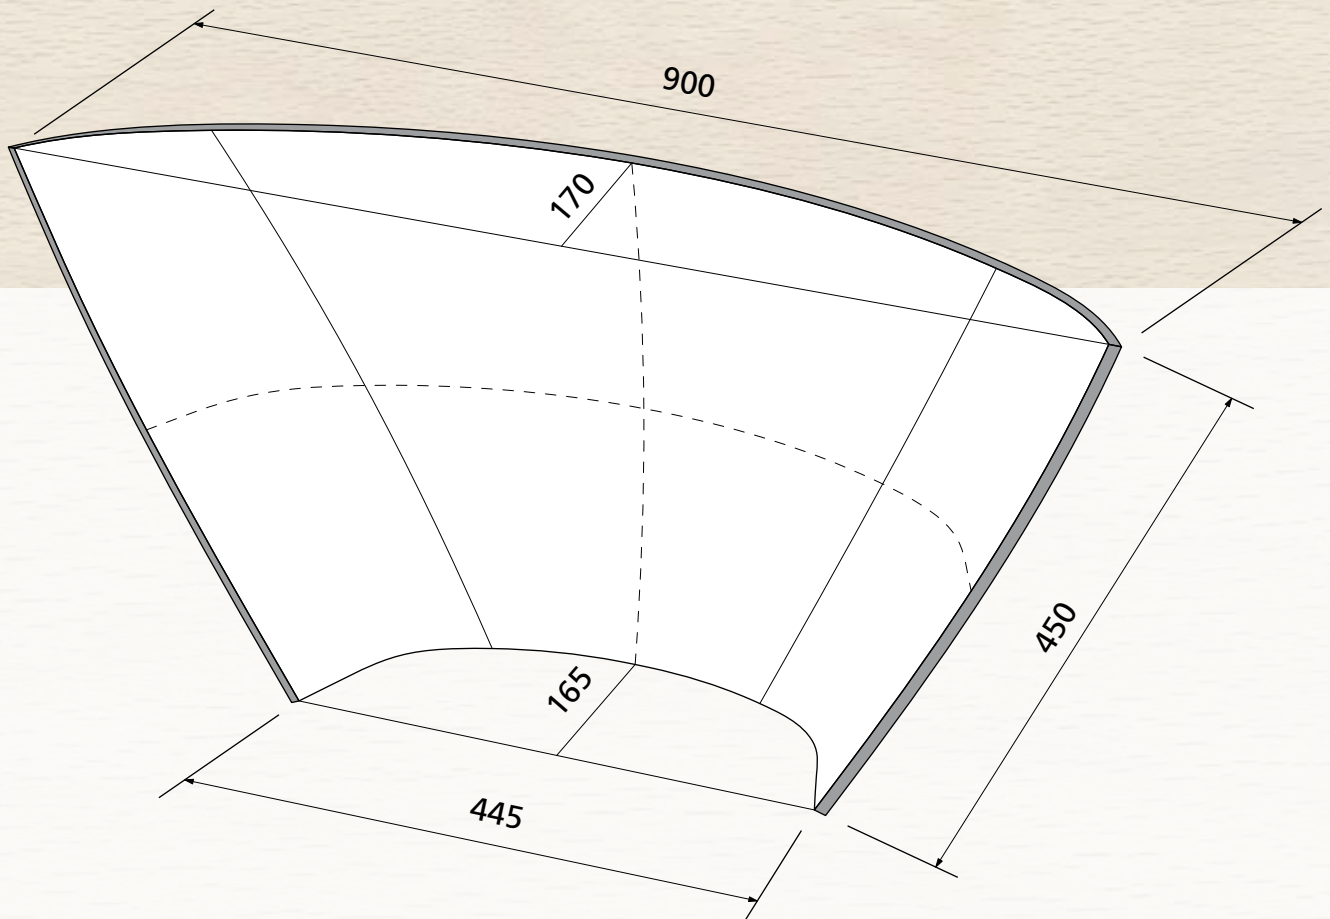

Polsterqualität
Upholster Quality
Qualité à rembourrer

max. 10 mm

OWI GmbH
Formteile aus Holz und Kunststoff

Rodenbacher Straße 44–46
D-97816 Lohr a. Main
Fon 09352 / 509-0
Fax 09352 / 509-100
info@owi-lohr.de
www.owi-lohr.de