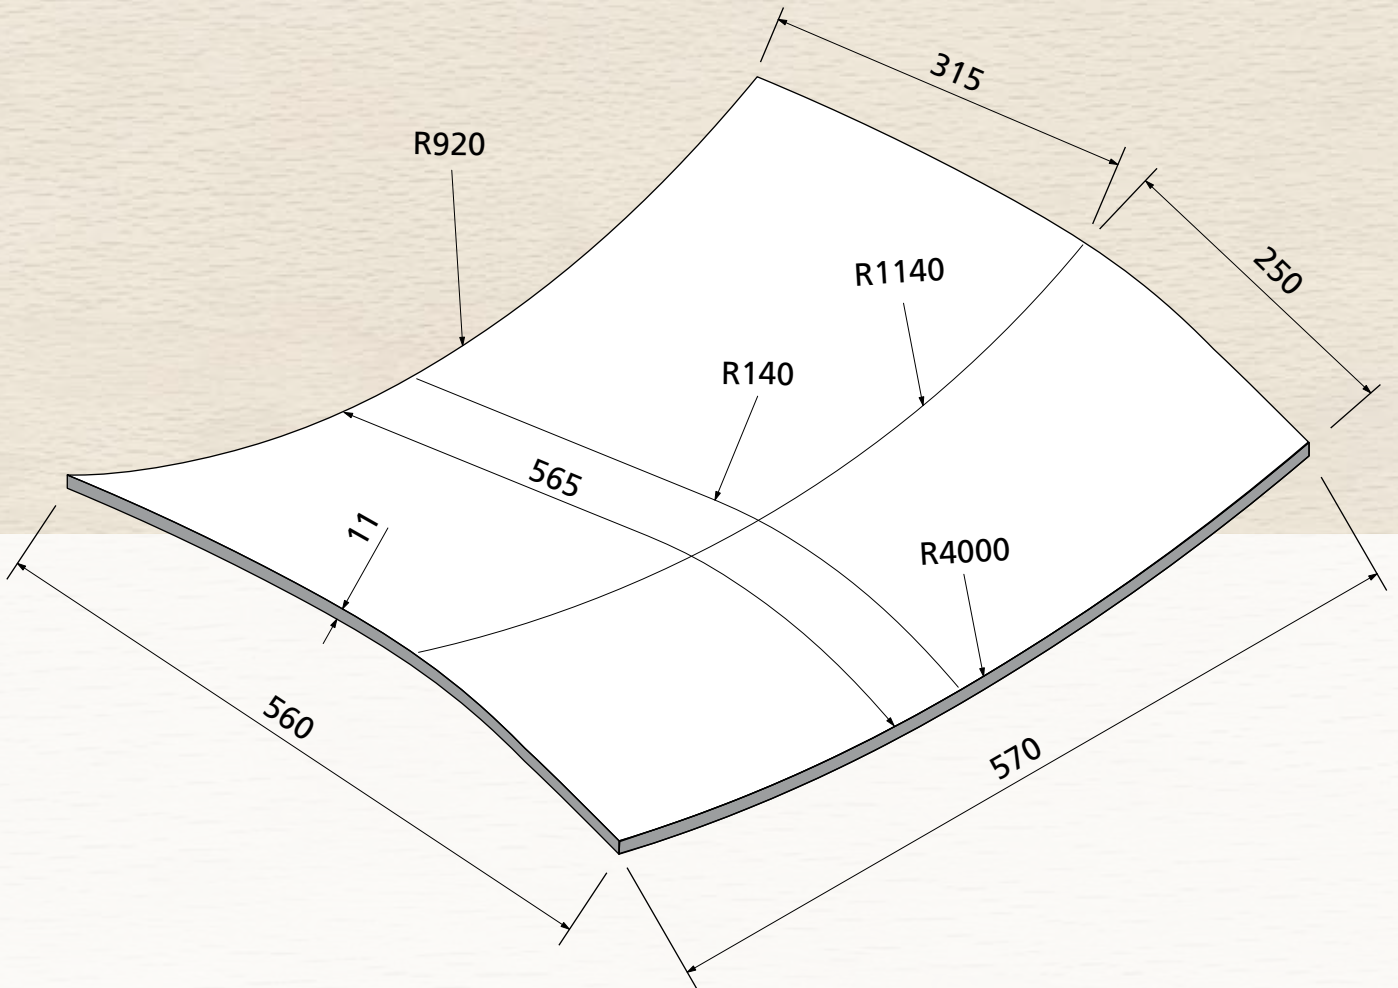

Polsterqualität  
Upholster Quality  
Qualité à rembourrer

max. 12 mm

**OWI GmbH**  
Formteile aus Holz und Kunststoff

Rodenbacher Straße 44-46  
D-97816 Lohr a. Main  
Fon 09352/509-0  
Fax 09352/509-100  
info@owi-lohr.de  
www.owi-lohr.de