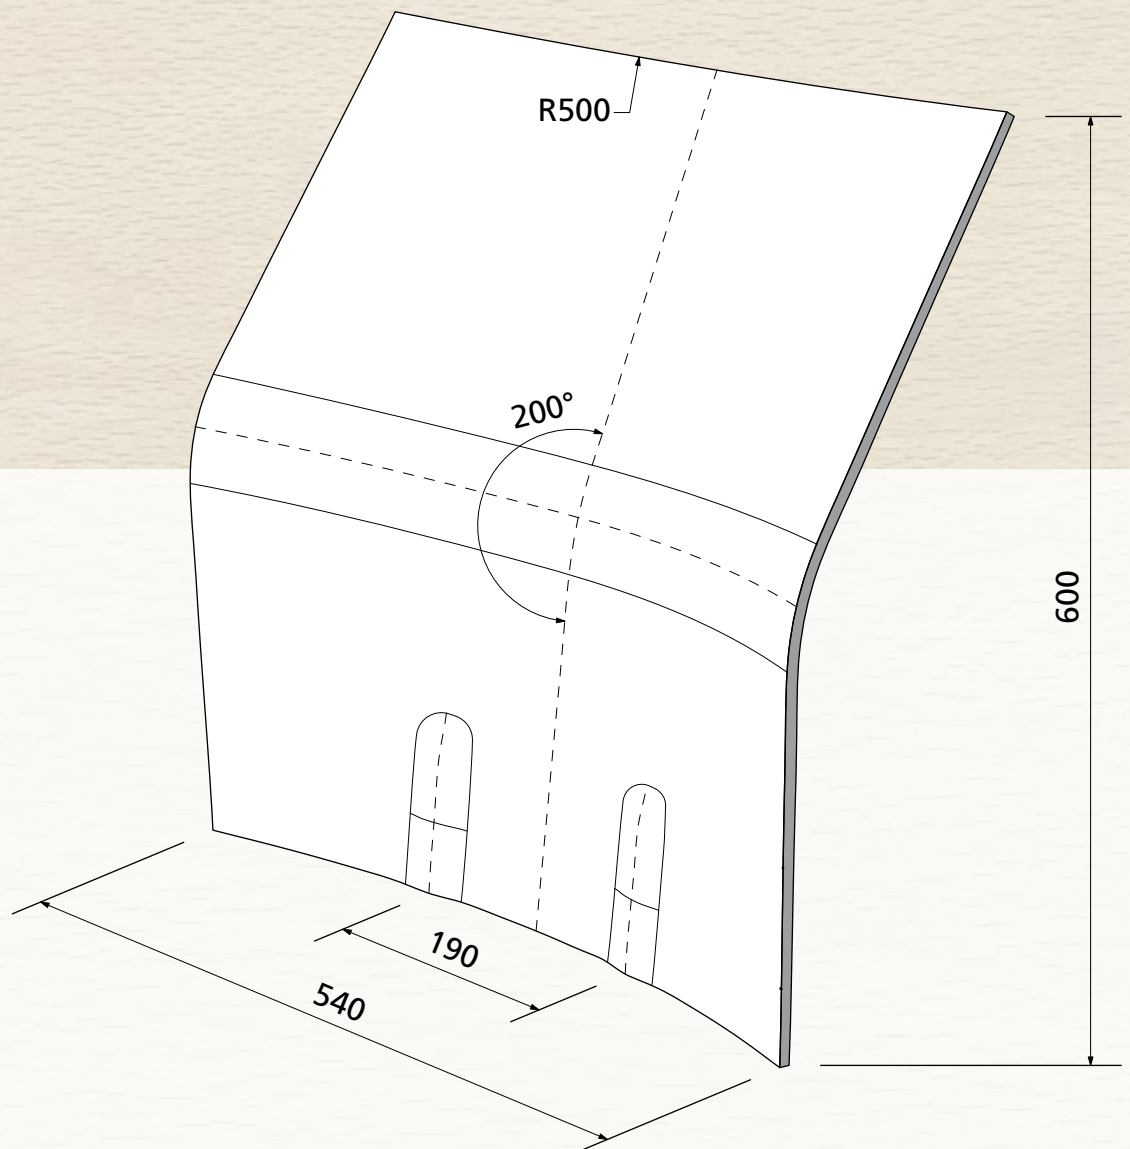

Polsterqualität
Upholster Quality
Qualité à rembourrer

max. 10 mm

OWI GmbH
Formteile aus Holz und Kunststoff

Rodenbacher Straße 44-46
D-97816 Lohr a. Main
Fon 09352 / 509-0
Fax 09352 / 509-100
info@owi-lohr.de
www.owi-lohr.de