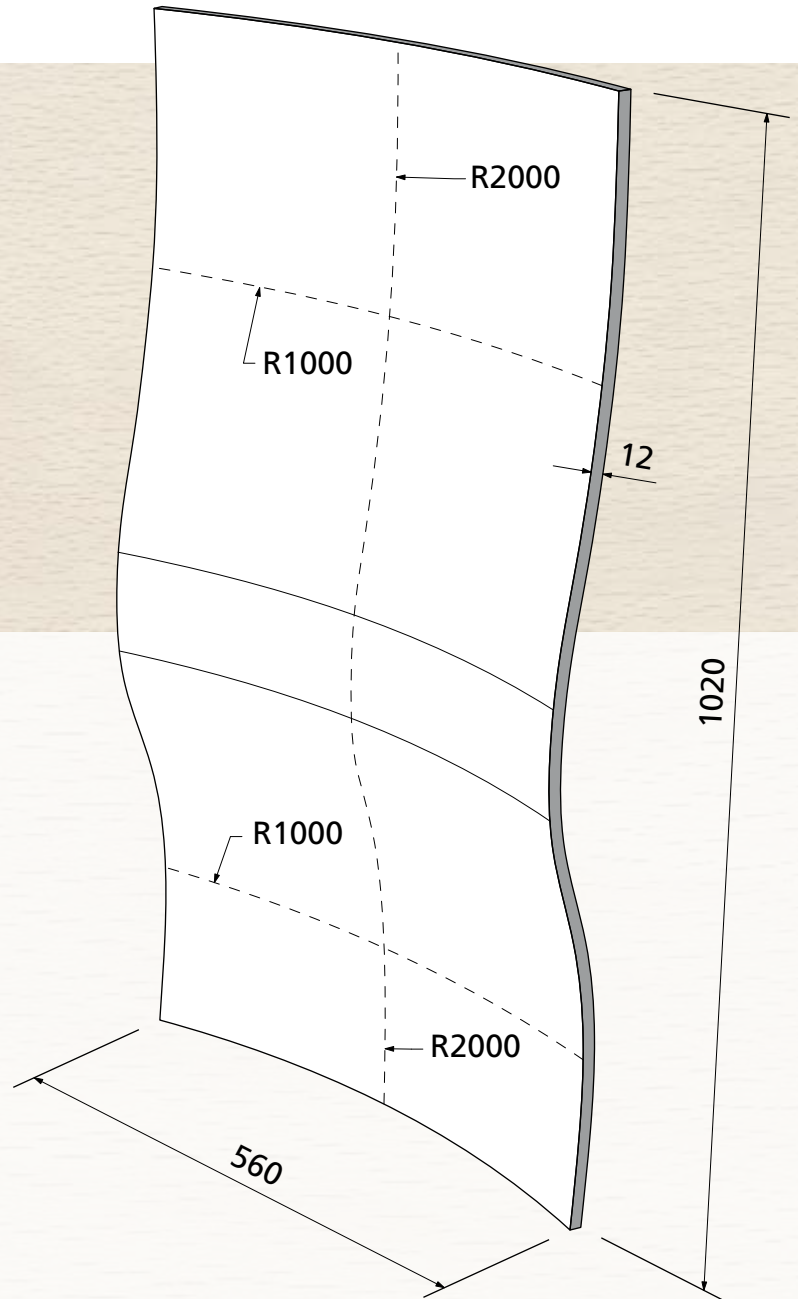

Polsterqualität
Upholster Quality
Qualité à rembourrer

max. 12 mm

OWI GmbH
Formteile aus Holz und Kunststoff

Rodenbacher Straße 44-46
D-97816 Lohr a. Main
Fon 09352/509-0
Fax 09352/509-100
info@owi-lohr.de
www.owi-lohr.de