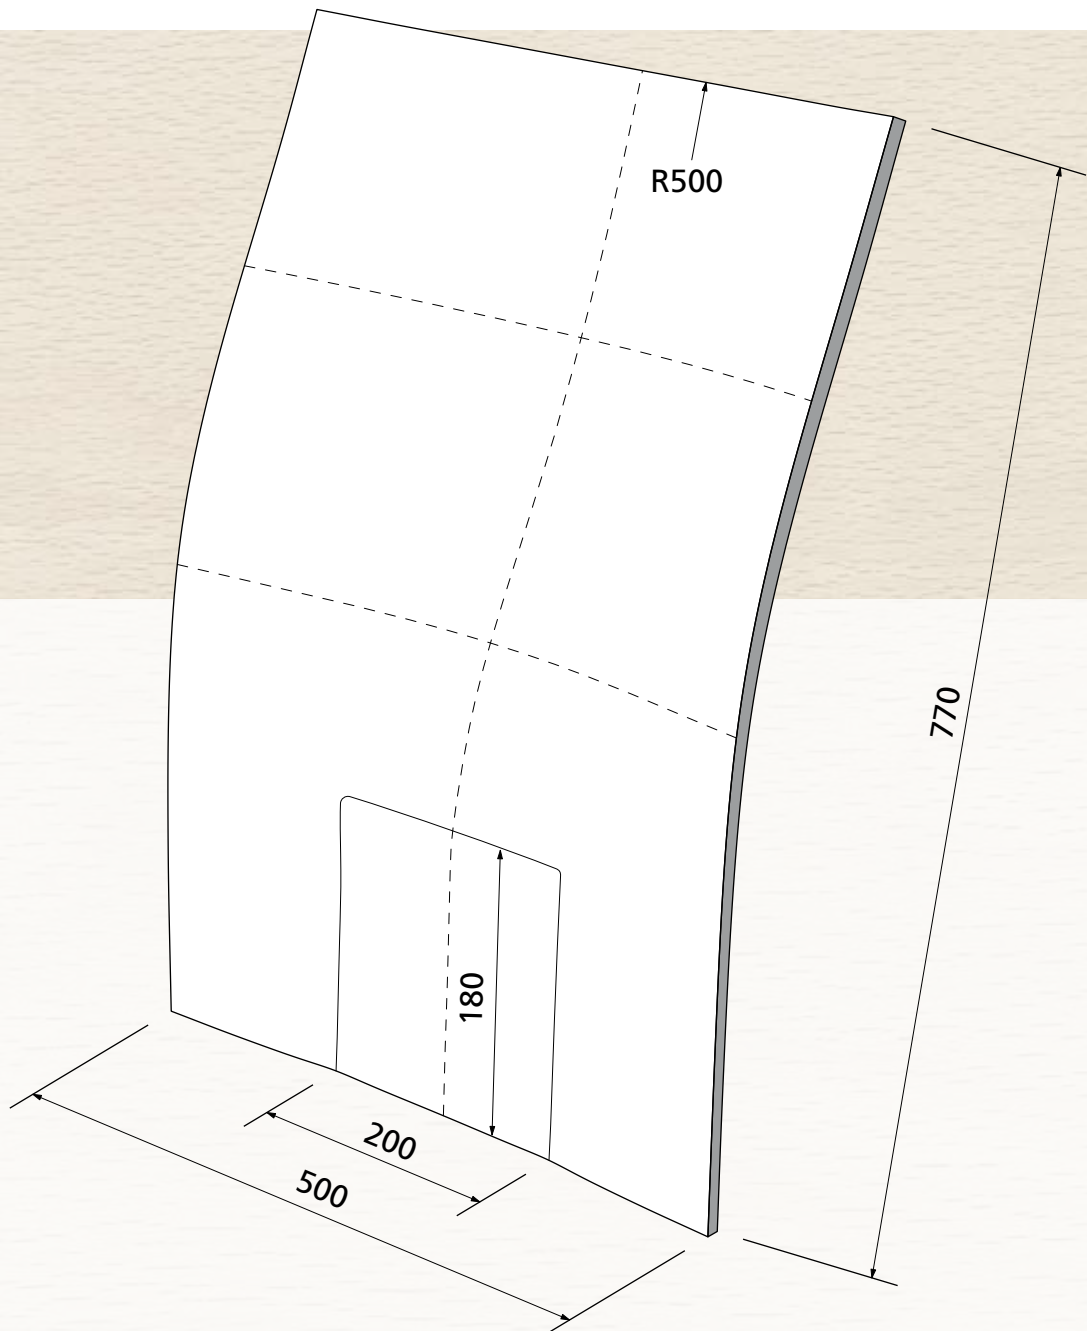

Polsterqualität
Upholster Quality
Qualité à rembourrer

max. 10 mm

OWI GmbH
Formteile aus Holz und Kunststoff

Rodenbacher Straße 44-46
D-97816 Lohr a. Main
Fon 09352/509-0
Fax 09352/509-100
info@owi-lohr.de
www.owi-lohr.de