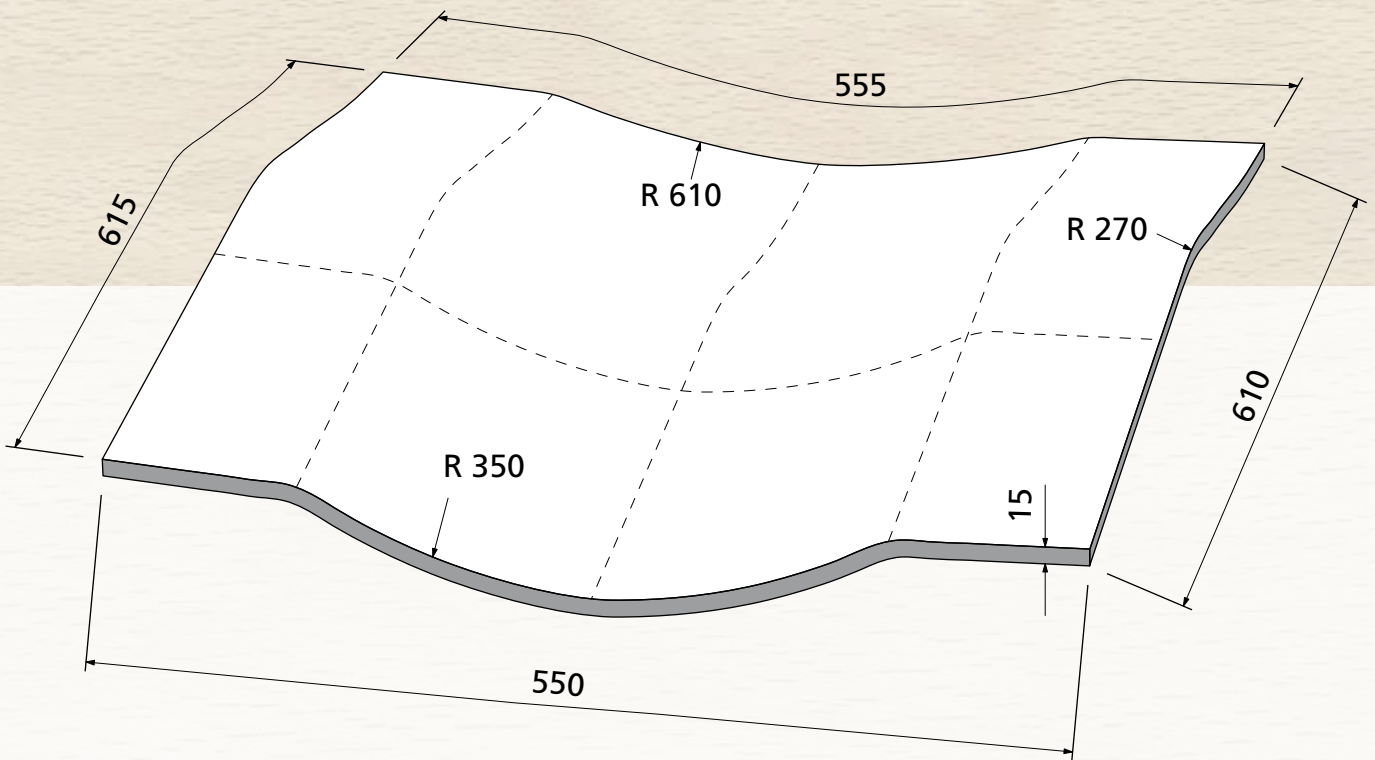

Polsterqualität
Upholster Quality
Qualité à rembourrer

mit Lordose · with lordosis · avec lordose

max. 10 mm

OWI GmbH
Formteile aus Holz und Kunststoff

Rodenbacher Straße 44-46
D-97816 Lohr a. Main
Fon 09352/509-0
Fax 09352/509-100
info@owi-lohr.de
www.owi-lohr.de