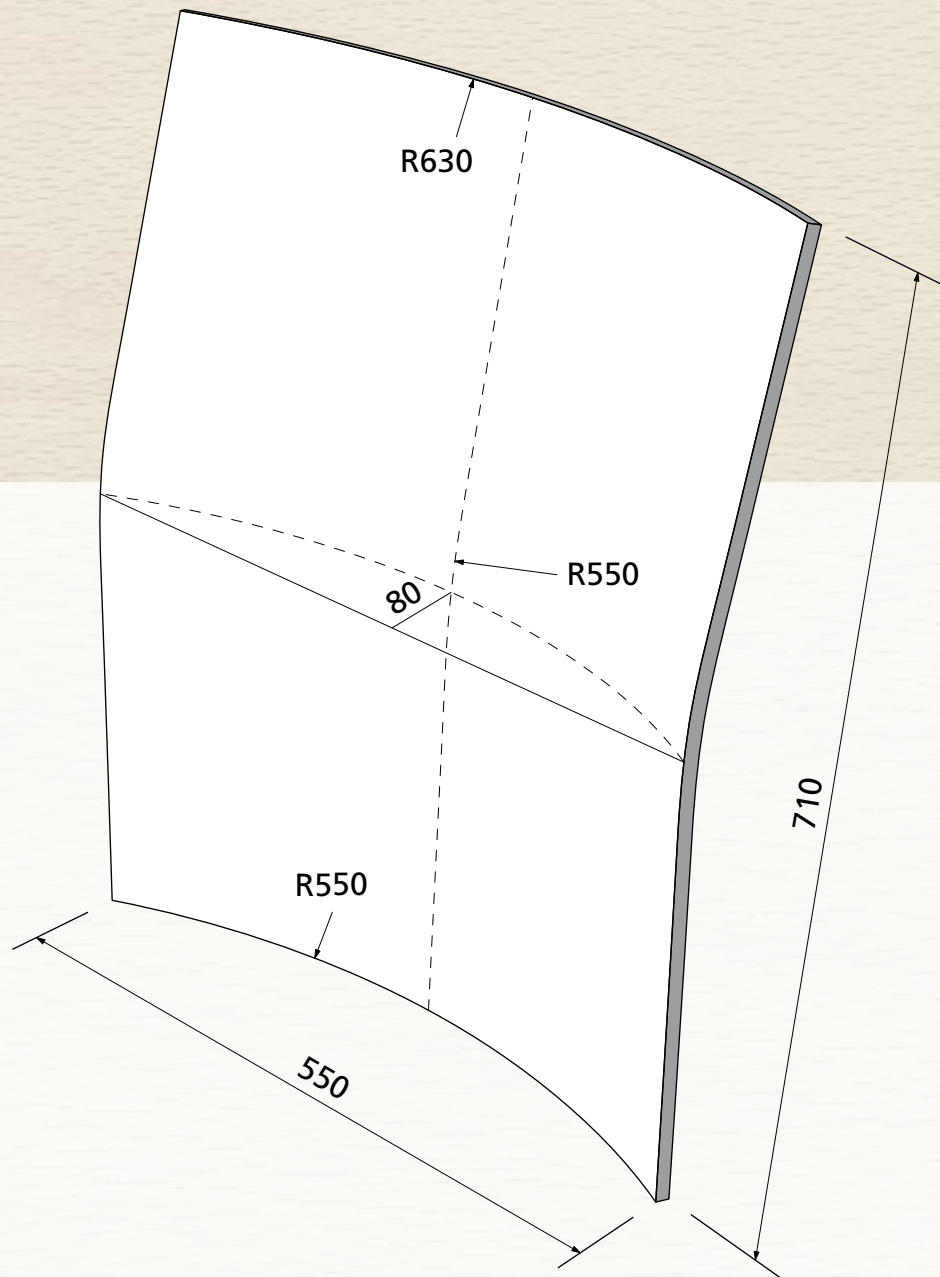

Polsterqualität  
Upholster Quality  
Qualité à rembourrer

mit Lordose · with lordosis · avec lordose

max. 10 mm

**OWI GmbH**  
Formteile aus Holz und Kunststoff

Rodenbacher Straße 44-46  
D-97816 Lohr a. Main  
Fon 09352/509-0  
Fax 09352/509-100  
info@owi-lohr.de  
www.owi-lohr.de