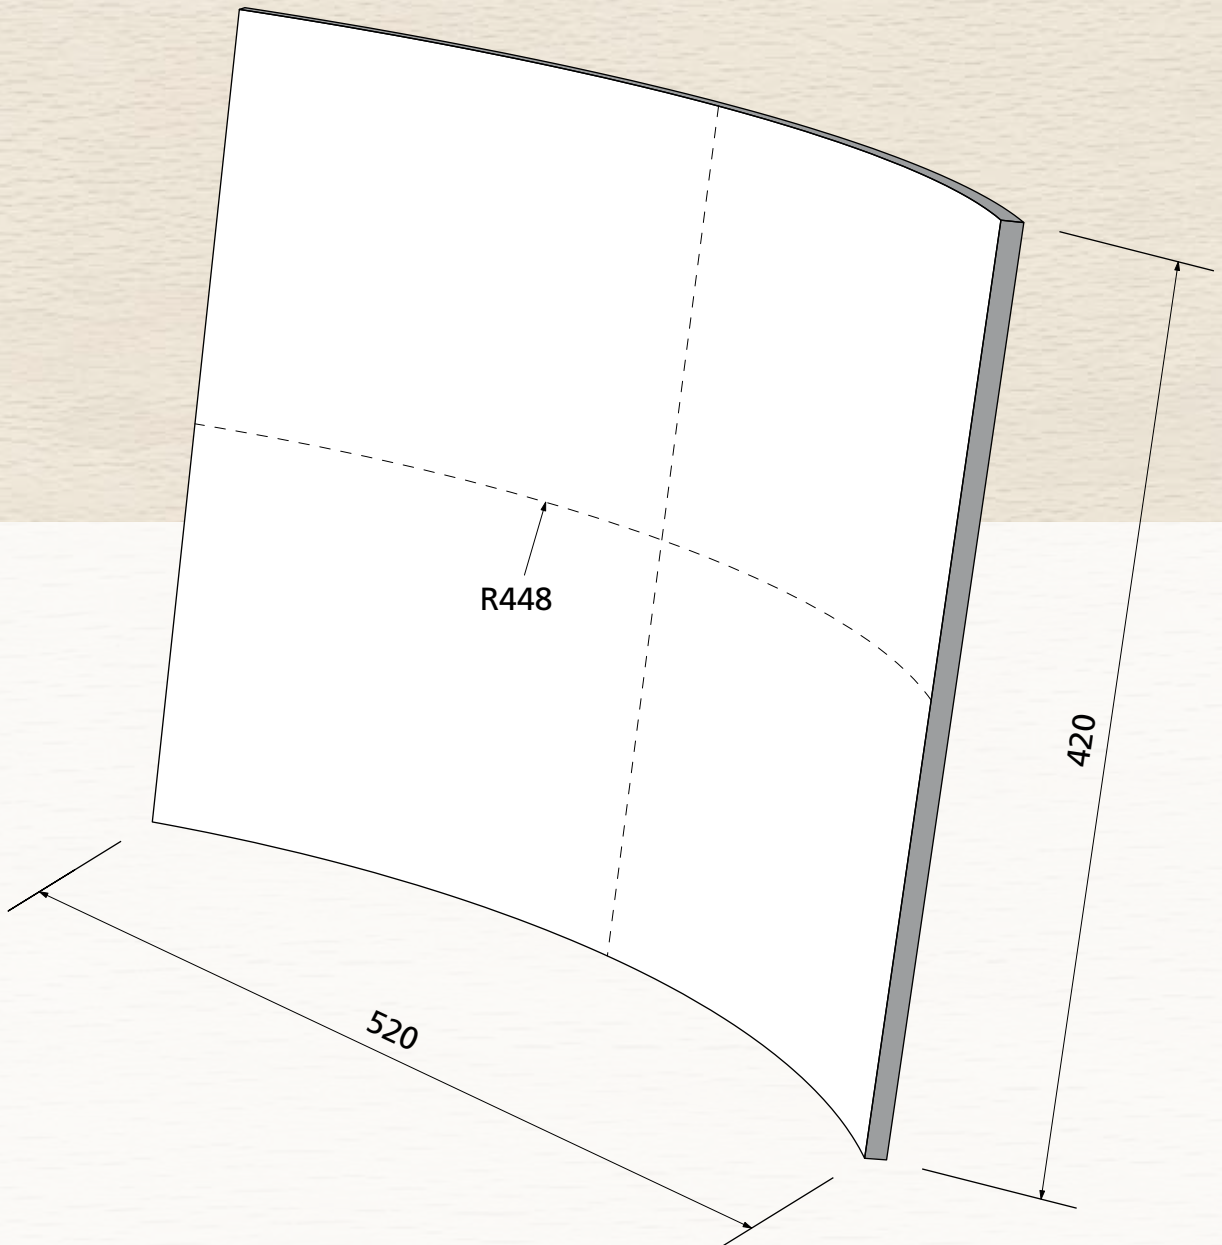

Polsterqualität
Upholster Quality
Qualité à rembourrer

max. 10 mm

OWI GmbH
Formteile aus Holz und Kunststoff

Rodenbacher Straße 44-46
D-97816 Lohr a. Main
Fon 09352 / 509-0
Fax 09352 / 509-100
info@owi-lohr.de
www.owi-lohr.de